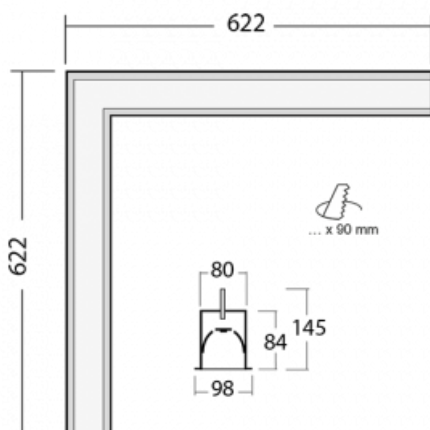

# Lina80-S

05S-020K-20GEE/830, S

EPD®

Svítidla rodiny Lina80-S nabízíme v přisazené, závěsné a vestavné variantě, i s prosvětlenými rohy. Systém spojený do dlouhých linií či různých tvarů pomocí překrývaných spojů, které neprosvítají, uplatníte v malé kanceláři i velkém sále.

## Technický výkres

Typ montáže	Vestavné
Typ vyzařování	Přímé
Tvar svítidla	Rohové
Barva svítidla	Stříbrná
Materiál	Hliník
Životnost	L90/B50 50 000 hodin
Záruka	5 let
Popis svítidla	Svítidlo vestavné
Rozměry	622 mm × 622 mm × 84 mm
Hmotnost	5.2 kg
Světelný zdroj	LED MODUL
Druh optiky	Opálový difusor
Světelný tok*	2030 lm
Teplota chromatičnosti	3000 K teplá bílá
Měrný výkon	137 lm/W
MacAdam zdroje	2
Index podání barev	80
UGR max. X=4H Y=8H, ρ=70,50,20	20.8
Příkon svítidla*	14.8 W
Zapojení svítidla	ON/OFF
Elektrické napětí	220-240V
Frekvence	50/60Hz

 **CE** IP 40

\*±10 %

**Ke stažení**[Montážní návod](#)[Fotografie](#)