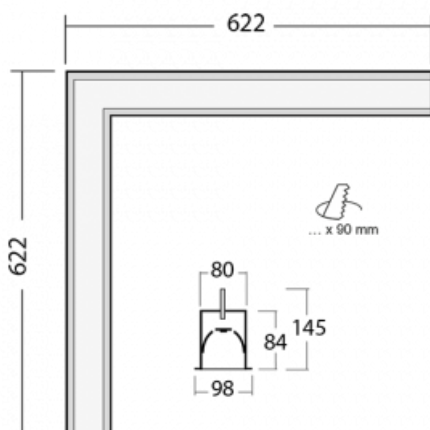

Svítidlo

Lina80-S

05S-020K-20GEE/830, B

EPD®

Svítidla rodiny Lina80-S nabízíme v přisazené, závěsné a vestavné variantě, i s prosvětlenými rohy. Systém spojený do dlouhých linií či různých tvarů pomocí překrývaných spojů, které neprosvítají, uplatníte v malé kanceláři i velkém sále.

Technický výkres

Typ montáže	Vestavné
Typ vyzařování	Přímé
Tvar svítidla	Rohové
Barva svítidla	Černá
Materiál	Hliník
Životnost	L90/B50 50 000 hodin
Záruka	60 měsíců
Popis svítidla	Svítidlo vestavné

Rozměry	622 mm × 622 mm × 84 mm
Světelný zdroj	LED MODUL

Druh optiky	Opálový difusor
Světelný tok*	2030 lm ± 10 %
Teplota chromatičnosti	3000 K teplá bílá
Měrný výkon	137 lm/W
MacAdam zdroje	2
Index podání barev	80
UGR max. X=4H Y=8H, ρ=70,50,20	20.8

Příkon svítidla	14.8 W ± 10 %
Zapojení svítidla	Předřadník nestmívatelný
Elektrické napětí	220-240V
Frekvence	50/60Hz