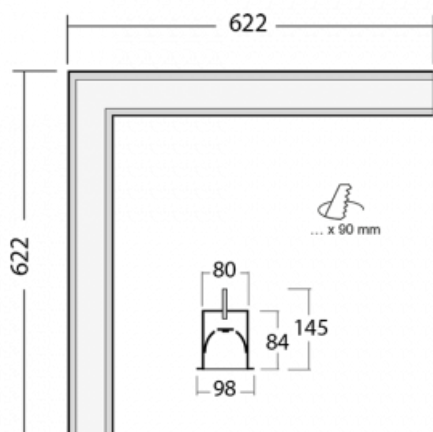

Svítidlo

Lina80-S

05S-020K-20GEE/830, B

EPD®

Svítidla rodiny Lina80-S nabízíme v přisazené, závěsné a vestavné variantě, i s prosvětlenými rohy. Systém spojený do dlouhých linií či různých tvarů pomocí překrývaných spojů, které neprosvítají, uplatníte v malé kanceláři i velkém sále.

Technický výkres

Typ montáže	Vestavné
Typ vyzařování	Přímé
Tvar svítidla	Rohové
Barva svítidla	Černá
Materiál	Hliník
Životnost	L90/B50 50 000 hodin
Záruka	5 let
Popis svítidla	Svítidlo vestavné
Rozměry	622 mm × 622 mm × 84 mm
Světelný zdroj	LED MODUL
Druh optiky	Opálový difusor
Světelný tok*	2030 lm
Teplota chromatičnosti	3000 K teplá bílá
Měrný výkon	137 lm/W
MacAdam zdroje	2
Index podání barev	80
UGR max. X=4H Y=8H, ρ=70,50,20	20.8
Příkon svítidla*	14.8 W
Zapojení svítidla	ON/OFF
Elektrické napětí	220-240V
Frekvence	50/60Hz

⊥ CE IP 40

*±10 %

Ke stažení[Montážní návod](#)[Fotografie](#)