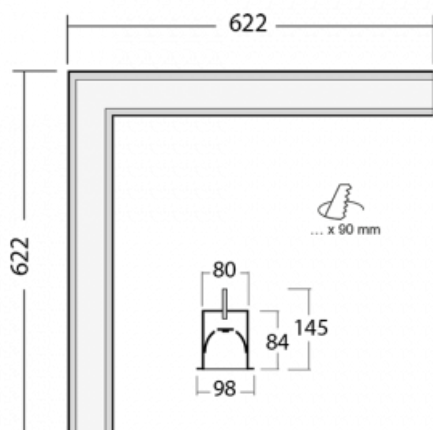

Svítidlo

Lina80-S

05S-020K-20GED/840, S

EPD®

Svítidla rodiny Lina80-S nabízíme v přisazené, závěsné a vestavné variantě, i s prosvětlenými rohy. Systém spojený do dlouhých linií či různých tvarů pomocí překrývaných spojů, které neprosvítají, uplatníte v malé kanceláři i velkém sále.

Technický výkres

Typ montáže	Vestavné
Typ vyzařování	Přímé
Tvar svítidla	Rohové
Barva svítidla	Stříbrná
Materiál	Hliník
Životnost	L90/B50 50 000 hodin
Záruka	60 měsíců
Popis svítidla	Svítidlo vestavné

Rozměry	622 mm × 622 mm × 84 mm
Světelný zdroj	LED MODUL