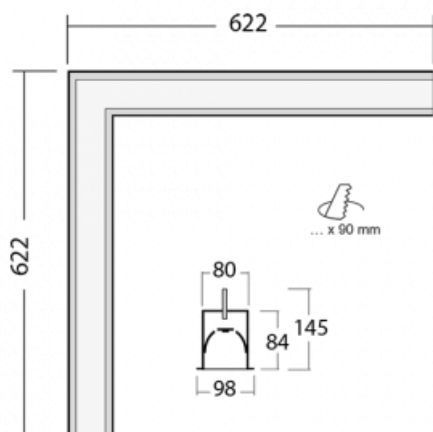

Svítidlo

Lina80-S

05S-020K-20GED/840, S

EPD®

Svítidla rodiny Lina80-S nabízíme v přisazené, závěsné a vestavné variantě, i s prosvětlenými rohy. Systém spojený do dlouhých linií či různých tvarů pomocí překrývaných spojů, které neprosvítají, uplatníte v malé kanceláři i velkém sále.

Technický výkres

Typ montáže	Vestavné
Typ vyzařování	Přímé
Tvar svítidla	Rohové
Barva svítidla	Stříbrná
Materiál	Hliník
Životnost	L90/B50 50 000 hodin
Záruka	5 let
Popis svítidla	Svítidlo vestavné

Rozměry	622 mm × 622 mm × 84 mm
Světelný zdroj	LED MODUL

Druh optiky	Opálový difusor
-------------	-----------------

Světelný tok*	2130 lm
---------------	---------

Teplota chromatičnosti	4000 K studená bílá
------------------------	---------------------

Měrný výkon	144 lm/W
-------------	----------