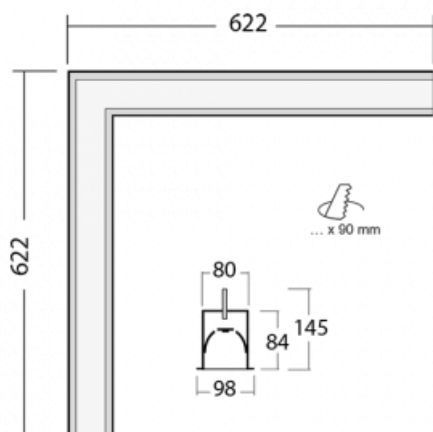

## Technický výkres

Typ montáže	Vestavné
Typ vyzařování	Přímé
Tvar svítidla	Rohové
Barva svítidla	Bílá
Materiál	Hliník
Životnost	L90/B50 50 000 hodin
Záruka	5 let
Popis svítidla	Svítidlo vestavné

Rozměry	622 mm × 622 mm × 84 mm
Světelný zdroj	LED MODUL