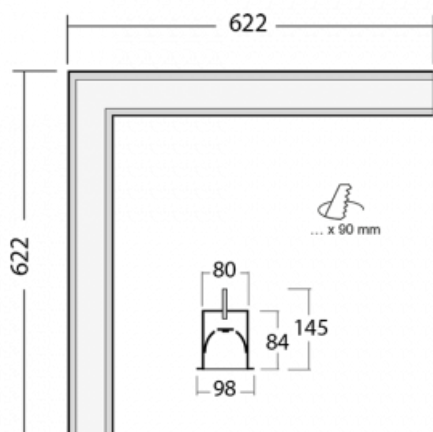

Svítidlo

Lina80-S

05S-020K-20GED/830, S

EPD®

Svítidla rodiny Lina80-S nabízíme v přisazené, závěsné a vestavné variantě, i s prosvětlenými rohy. Systém spojený do dlouhých linií či různých tvarů pomocí překrývaných spojů, které neprosvítají, uplatníte v malé kanceláři i velkém sále.

Technický výkres

Typ montáže	Vestavné
Typ vyzařování	Přímé
Tvar svítidla	Rohové
Barva svítidla	Stříbrná
Materiál	Hliník
Životnost	L90/B50 50 000 hodin
Záruka	5 let
Popis svítidla	Svítidlo vestavné
Rozměry	622 mm × 622 mm × 84 mm
Světelný zdroj	LED MODUL
Druh optiky	Opálový difusor
Světelný tok*	2030 lm
Teplota chromatičnosti	3000 K teplá bílá
Měrný výkon	137 lm/W
MacAdam zdroje	2
Index podání barev	80
UGR max. X=4H Y=8H, ρ=70,50,20	20.8
Příkon svítidla*	14.8 W
Zapojení svítidla	DALI
Elektrické napětí	220-240V
Frekvence	50/60Hz

⊥ CE IP 40

*±10 %

Ke stažení[Montážní návod](#)[Fotografie](#)