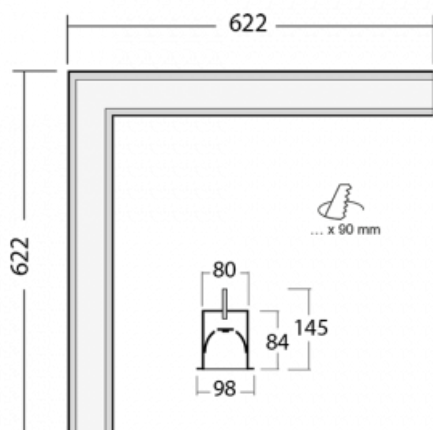

Svítidlo

Lina80-S

05S-020K-20GED/830, S

EPD®

Svítidla rodiny Lina80-S nabízíme v přisazené, závěsné a vestavné variantě, i s prosvětlenými rohy. Systém spojený do dlouhých linií či různých tvarů pomocí překrývaných spojů, které neprosvítají, uplatníte v malé kanceláři i velkém sále.

Technický výkres

Typ montáže	Vestavné
Typ vyzařování	Přímé
Tvar svítidla	Rohové
Barva svítidla	Stříbrná
Materiál	Hliník
Životnost	L90/B50 50 000 hodin
Záruka	60 měsíců
Popis svítidla	Svítidlo vestavné

Rozměry	622 mm × 622 mm × 84 mm
Světelný zdroj	LED MODUL

Druh optiky	Opálový difusor
Světelný tok*	2030 lm ± 10 %
Teplota chromatičnosti	3000 K teplá bílá
Měrný výkon	137 lm/W
MacAdam zdroje	2
Index podání barev	80
UGR max. X=4H Y=8H, ρ=70,50,20	20.8

Příkon svítidla	14.8 W ± 10 %
Zapojení svítidla	Stmívatelné DALI
Elektrické napětí	220-240V
Frekvence	50/60Hz