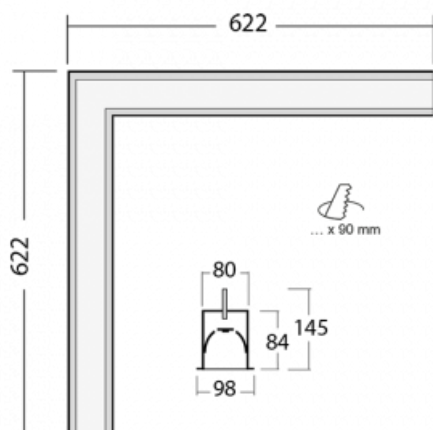

Svítidlo

Lina80-S

05S-020K-20GED/830, B

EPD®

Svítidla rodiny Lina80-S nabízíme v přisazené, závěsné a vestavné variantě, i s prosvětlenými rohy. Systém spojený do dlouhých linií či různých tvarů pomocí překrývaných spojů, které neprosvítají, uplatníte v malé kanceláři i velkém sále.

Technický výkres

Typ montáže	Vestavné
Typ vyzařování	Přímé
Tvar svítidla	Rohové
Barva svítidla	Černá
Materiál	Hliník
Životnost	L90/B50 50 000 hodin
Záruka	5 let
Popis svítidla	Svítidlo vestavné

Rozměry	622 mm × 622 mm × 84 mm
Světelný zdroj	LED MODUL

Druh optiky	Opálový difusor
Světelný tok*	2030 lm
Teplota chromatičnosti	3000 K teplá bílá
Měrný výkon	137 lm/W
MacAdam zdroje	2
Index podání barev	80
UGR max. X=4H Y=8H, ρ=70,50,20	20.8

Příkon svítidla*	14.8 W
Zapojení svítidla	DALI
Elektrické napětí	220-240V
Frekvence	50/60Hz

⊥ CE IP 40

*±10 %

Ke stažení[Montážní návod](#)[Fotografie](#)