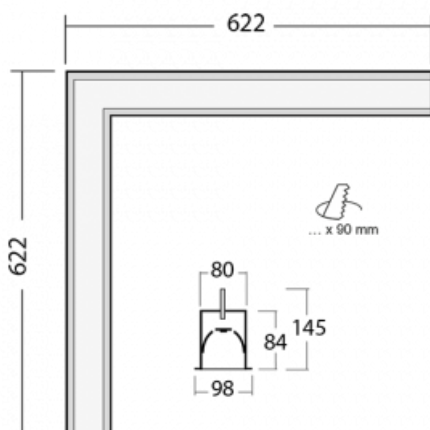

Svítidlo

Lina80-S

05S-020K-20GED/830, B

EPD®

Svítidla rodiny Lina80-S nabízíme v přisazené, závěsné a vestavné variantě, i s prosvětlenými rohy. Systém spojený do dlouhých linií či různých tvarů pomocí překrývaných spojů, které neprosvítají, uplatníte v malé kanceláři i velkém sále.

Technický výkres

Typ montáže	Vestavné
Typ vyzařování	Přímé
Tvar svítidla	Rohové
Barva svítidla	Černá
Materiál	Hliník
Životnost	L90/B50 50 000 hodin
Záruka	60 měsíců
Popis svítidla	Svítidlo vestavné

Rozměry	622 mm × 622 mm × 84 mm
Světelný zdroj	LED MODUL

Druh optiky	Opálový difusor
Světelný tok*	2030 lm ± 10 %
Teplota chromatičnosti	3000 K teplá bílá
Měrný výkon	137 lm/W
MacAdam zdroje	2
Index podání barev	80
UGR max. X=4H Y=8H, ρ=70,50,20	20.8

Příkon svítidla	14.8 W ± 10 %
Zapojení svítidla	Stmívatelné DALI
Elektrické napětí	220-240V
Frekvence	50/60Hz