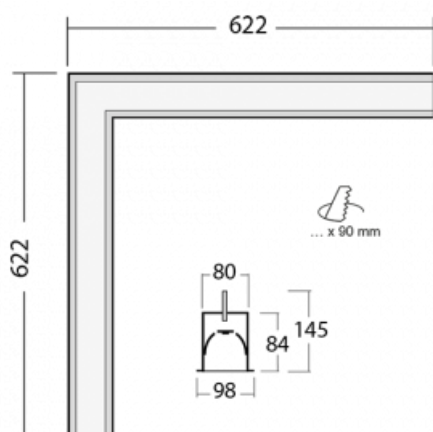

Svítidlo

Lina80-S

05S-020I-20GHTD/840, W

EPD®

Svítidla rodiny Lina80-S nabízíme v přisazené, závěsné a vestavné variantě, i s prosvětlenými rohy. Systém spojený do dlouhých linií či různých tvarů pomocí překrývaných spojů, které neprosvítají, uplatníte v malé kanceláři i velkém sále.

Technický výkres

Typ montáže	Vestavné
Typ vyzařování	Přímé
Tvar svítidla	Rohové
Barva svítidla	Bílá
Materiál	Hliník
Životnost	L80/B10 70 000 hodin
Záruka	5 let
Popis svítidla	Svítidlo vestavné

Rozměry	622 mm × 622 mm × 84 mm
Světelný zdroj	LED MODUL