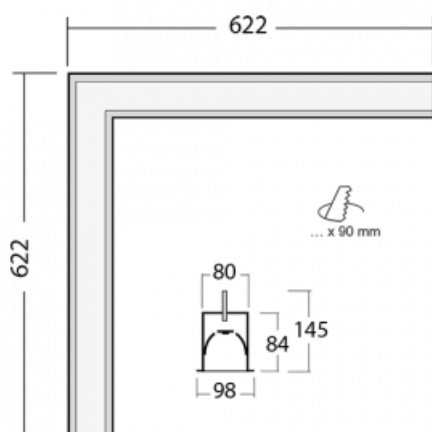

Svítidlo

Lina80-S

05S-020I-20GHTD/840, W

EPD®

Svítidla rodiny Lina80-S nabízíme v přisazené, závěsné a vestavné variantě, i s prosvětlenými rohy. Systém spojený do dlouhých linií či různých tvarů pomocí překrývaných spojů, které neprosvítají, uplatníte v malé kanceláři i velkém sále.

Technický výkres

Typ montáže	Vestavné
Typ vyzařování	Přímé
Tvar svítidla	Rohové
Barva svítidla	Bílá
Materiál	Hliník
Životnost	L80/B10 70 000 hodin
Záruka	60 měsíců
Popis svítidla	Svítidlo vestavné

Rozměry	622 mm × 622 mm × 84 mm
Světelný zdroj	LED MODUL