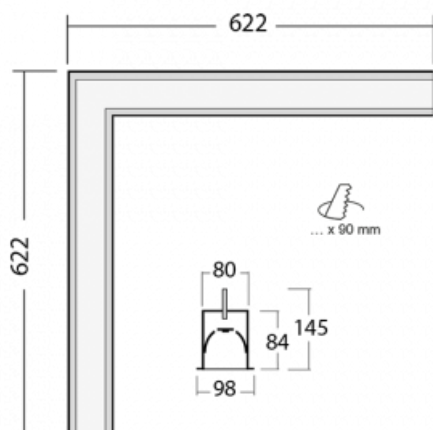

Svítidlo

Lina80-S

05S-020I-20GHTD/840, S

EPD®

Svítidla rodiny Lina80-S nabízíme v přisazené, závěsné a vestavné variantě, i s prosvětlenými rohy. Systém spojený do dlouhých linií či různých tvarů pomocí překrývaných spojů, které neprosvítají, uplatníte v malé kanceláři i velkém sále.

Technický výkres

Typ montáže	Vestavné
Typ vyzařování	Přímé
Tvar svítidla	Rohové
Barva svítidla	Stříbrná
Materiál	Hliník
Životnost	L80/B10 70 000 hodin
Záruka	5 let
Popis svítidla	Svítidlo vestavné

Rozměry	622 mm × 622 mm × 84 mm
Světelný zdroj	LED MODUL

⊥ CE IP 40

*±10 %

Ke stažení[Montážní návod](#)[Fotografie](#)