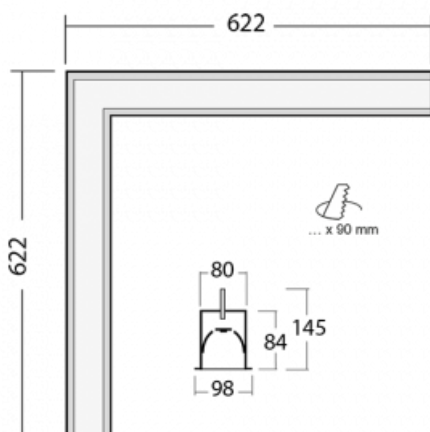

Svítidlo

Lina80-S

05S-020I-20GHTD/840, S

EPD®

Svítidla rodiny Lina80-S nabízíme v přisazené, závěsné a vestavné variantě, i s prosvětlenými rohy. Systém spojený do dlouhých linií či různých tvarů pomocí překrývaných spojů, které neprosvítají, uplatníte v malé kanceláři i velkém sále.

Technický výkres

Typ montáže	Vestavné
Typ vyzařování	Přímé
Tvar svítidla	Rohové
Barva svítidla	Stříbrná
Materiál	Hliník
Životnost	L80/B10 70 000 hodin
Záruka	60 měsíců
Popis svítidla	Svítidlo vestavné

Rozměry	622 mm × 622 mm × 84 mm
Světelný zdroj	LED MODUL

Druh optiky	Mikroprisma

Světelný tok	4490 lm ± 10 %

Teplota chromatičnosti	4000 K studená bílá

Měrný výkon	103 lm/W

MacAdam zdroje	2

Index podání barev	80

UGR max. X=4H Y=8H, ρ=70,50,20	22.2

Příkon svítidla	43.8 W ± 10 %

Zapojení svítidla	Stmívatelné DALI nebo tlačítkem

Elektrické napětí	220-240V

Frekvence	50/60Hz

⊕ CE IP 40