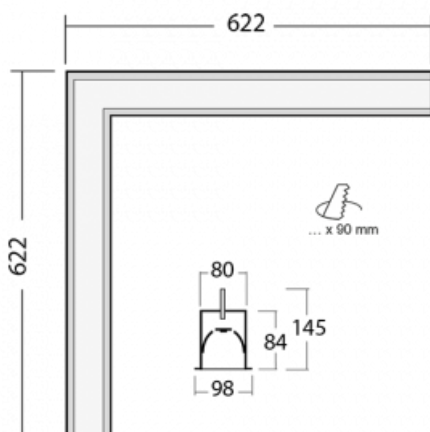

Svítidlo

Lina80-S

05S-020I-20GHTD/840, B

EPD®

Svítidla rodiny Lina80-S nabízíme v přisazené, závěsné a vestavné variantě, i s prosvětlenými rohy. Systém spojený do dlouhých linií či různých tvarů pomocí překrývaných spojů, které neprosvítají, uplatníte v malé kanceláři i velkém sále.

Technický výkres

Typ montáže	Vestavné
Typ vyzařování	Přímé
Tvar svítidla	Rohové
Barva svítidla	Černá
Materiál	Hliník
Životnost	L80/B10 70 000 hodin
Záruka	5 let
Popis svítidla	Svítidlo vestavné

Rozměry	622 mm × 622 mm × 84 mm
Světelný zdroj	LED MODUL