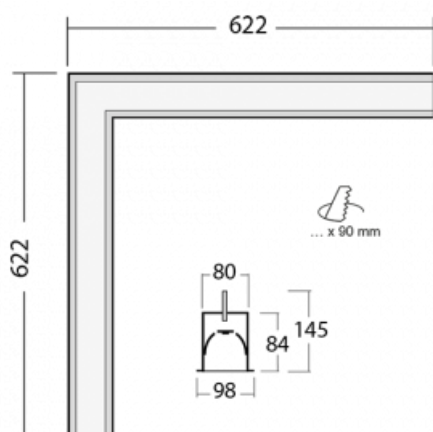

# Lina80-S

05S-020I-20GHTD/830, W

EPD®

Svítidla rodiny Lina80-S nabízíme v přisazené, závěsné a vestavné variantě, i s prosvětlenými rohy. Systém spojený do dlouhých linií či různých tvarů pomocí překrývaných spojů, které neprosvítají, uplatníte v malé kanceláři i velkém sále.

## Technický výkres

Typ montáže	Vestavné
Typ vyzařování	Přímé
Tvar svítidla	Rohové
Barva svítidla	Bílá
Materiál	Hliník
Životnost	L80/B10 70 000 hodin
Záruka	60 měsíců
Popis svítidla	Svítidlo vestavné

Rozměry	622 mm × 622 mm × 84 mm
Světelný zdroj	LED MODUL