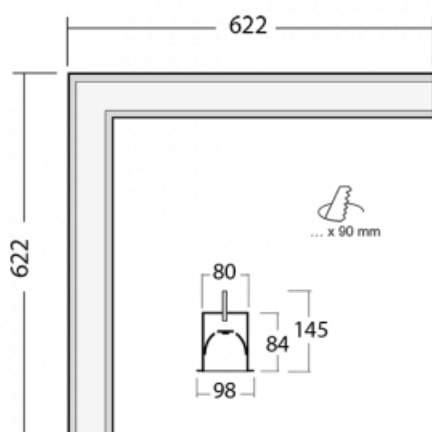

Svítidlo

Lina80-S

05S-020I-20GHTD/830, W

EPD®

Svítidla rodiny Lina80-S nabízíme v přisazené, závěsné a vestavné variantě, i s prosvětlenými rohy. Systém spojený do dlouhých linií či různých tvarů pomocí překrývaných spojů, které neprosvítají, uplatníte v malé kanceláři i velkém sále.

Technický výkres

Typ montáže	Vestavné
Typ vyzařování	Přímé
Tvar svítidla	Rohové
Barva svítidla	Bílá
Materiál	Hliník
Životnost	L80/B10 70 000 hodin
Záruka	5 let
Popis svítidla	Svítidlo vestavné
Rozměry	622 mm × 622 mm × 84 mm
Světelný zdroj	LED MODUL
Druh optiky	Mikroprisma
Světelný tok*	4280 lm
Teplota chromatičnosti	3000 K teplá bílá
Měrný výkon	98 lm/W
MacAdam zdroje	2
Index podání barev	80
UGR max. X=4H Y=8H, ρ=70,50,20	22.1
Příkon svítidla*	43.8 W
Zapojení svítidla	Další druhy stmívání
Elektrické napětí	220-240V
Frekvence	50/60Hz

⊥ CE IP 40

*±10 %

Ke stažení[Montážní návod](#)[Fotografie](#)