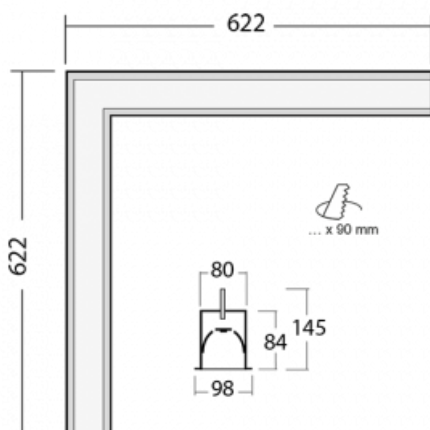

Svítidlo

Lina80-S

05S-020I-20GHTD/830, S

EPD®

Svítidla rodiny Lina80-S nabízíme v přisazené, závěsné a vestavné variantě, i s prosvětlenými rohy. Systém spojený do dlouhých linií či různých tvarů pomocí překrývaných spojů, které neprosvítají, uplatníte v malé kanceláři i velkém sále.

Technický výkres

Typ montáže	Vestavné
Typ vyzařování	Přímé
Tvar svítidla	Rohové
Barva svítidla	Stříbrná
Materiál	Hliník
Životnost	L80/B10 70 000 hodin
Záruka	5 let
Popis svítidla	Svítidlo vestavné

Rozměry	622 mm × 622 mm × 84 mm
Světelný zdroj	LED MODUL