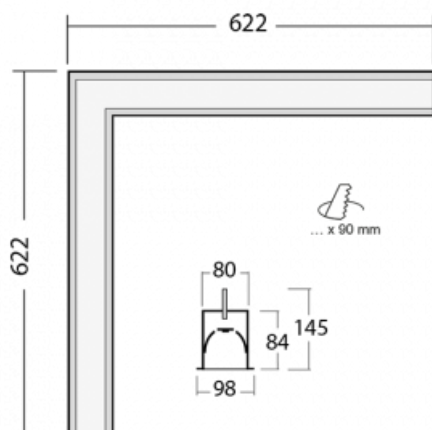

Svítidlo

Lina80-S

05S-020I-20GHTD/830, B

EPD®

Svítidla rodiny Lina80-S nabízíme v přisazené, závěsné a vestavné variantě, i s prosvětlenými rohy. Systém spojený do dlouhých linií či různých tvarů pomocí překrývaných spojů, které neprosvítají, uplatníte v malé kanceláři i velkém sále.

Technický výkres

Typ montáže	Vestavné
Typ vyzařování	Přímé
Tvar svítidla	Rohové
Barva svítidla	Černá
Materiál	Hliník
Životnost	L80/B10 70 000 hodin
Záruka	5 let
Popis svítidla	Svítidlo vestavné
Rozměry	622 mm × 622 mm × 84 mm
Světelný zdroj	LED MODUL
Druh optiky	Mikroprisma
Světelný tok*	4280 lm
Teplota chromatičnosti	3000 K teplá bílá
Měrný výkon	98 lm/W
MacAdam zdroje	2
Index podání barev	80
UGR max. X=4H Y=8H, ρ=70,50,20	22.1
Příkon svítidla*	43.8 W
Zapojení svítidla	Další druhy stmívání
Elektrické napětí	220-240V
Frekvence	50/60Hz

⊥ CE IP 40

*±10 %

Ke stažení[Montážní návod](#)[Fotografie](#)