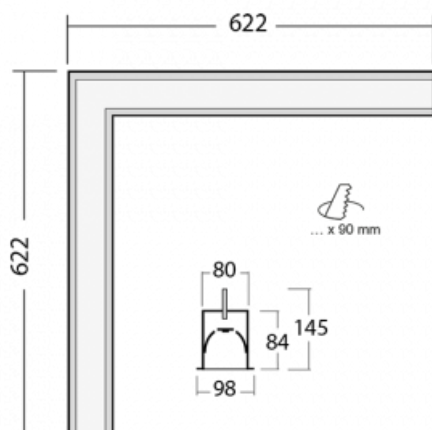

Svítidlo

Lina80-S

05S-020I-20GHE/840, W

EPD®

Svítidla rodiny Lina80-S nabízíme v přisazené, závěsné a vestavné variantě, i s prosvětlenými rohy. Systém spojený do dlouhých linií či různých tvarů pomocí překrývaných spojů, které neprosvítají, uplatníte v malé kanceláři i velkém sále.

Technický výkres

Typ montáže	Vestavné
Typ vyzařování	Přímé
Tvar svítidla	Rohové
Barva svítidla	Bílá
Materiál	Hliník
Životnost	L80/B10 70 000 hodin
Záruka	5 let
Popis svítidla	Svítidlo vestavné

Rozměry	622 mm × 622 mm × 84 mm
Světelný zdroj	LED MODUL

⊥ CE IP 40

*±10 %

Ke stažení

Montážní návod

Fotografie