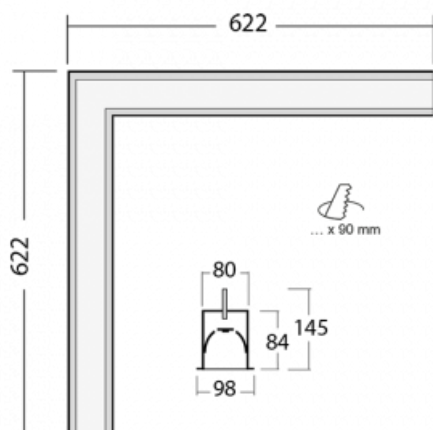

Svítidlo

Lina80-S

05S-020I-20GHE/840, S

EPD®

Svítidla rodiny Lina80-S nabízíme v přisazené, závěsné a vestavné variantě, i s prosvětlenými rohy. Systém spojený do dlouhých linií či různých tvarů pomocí překrývaných spojů, které neprosvítají, uplatníte v malé kanceláři i velkém sále.

Technický výkres

Typ montáže	Vestavné
Typ vyzařování	Přímé
Tvar svítidla	Rohové
Barva svítidla	Stříbrná
Materiál	Hliník
Životnost	L80/B10 70 000 hodin
Záruka	60 měsíců
Popis svítidla	Svítidlo vestavné

Rozměry	622 mm × 622 mm × 84 mm
Světelný zdroj	LED MODUL

Frekvence	50/60Hz
-----------	---------

⊕ CE IP 40

Ke stažení

Montážní návod

Fotografie