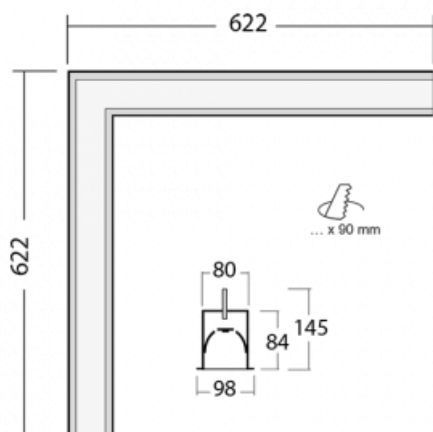

Svítidlo

Lina80-S

05S-020I-20GHE/840, S

EPD®

Svítidla rodiny Lina80-S nabízíme v přisazené, závěsné a vestavné variantě, i s prosvětlenými rohy. Systém spojený do dlouhých linií či různých tvarů pomocí překrývaných spojů, které neprosvítají, uplatníte v malé kanceláři i velkém sále.

Technický výkres

Typ montáže	Vestavné
Typ vyzařování	Přímé
Tvar svítidla	Rohové
Barva svítidla	Stříbrná
Materiál	Hliník
Životnost	L80/B10 70 000 hodin
Záruka	5 let
Popis svítidla	Svítidlo vestavné

Rozměry	622 mm × 622 mm × 84 mm
Světelný zdroj	LED MODUL

⊥ CE IP 40

*±10 %

Ke stažení

Montážní návod

Fotografie