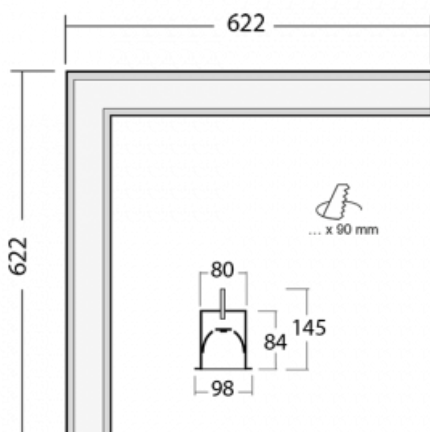

Svítidlo

Lina80-S

05S-020I-20GHE/840, B

EPD®

Svítidla rodiny Lina80-S nabízíme v přisazené, závěsné a vestavné variantě, i s prosvětlenými rohy. Systém spojený do dlouhých linií či různých tvarů pomocí překrývaných spojů, které neprosvítají, uplatníte v malé kanceláři i velkém sále.

Technický výkres

Typ montáže	Vestavné
Typ vyzařování	Přímé
Tvar svítidla	Rohové
Barva svítidla	Černá
Materiál	Hliník
Životnost	L80/B10 70 000 hodin
Záruka	5 let
Popis svítidla	Svítidlo vestavné

Rozměry	622 mm × 622 mm × 84 mm
Světelný zdroj	LED MODUL

⊥ CE IP 40

*±10 %

Ke stažení[Montážní návod](#)[Fotografie](#)