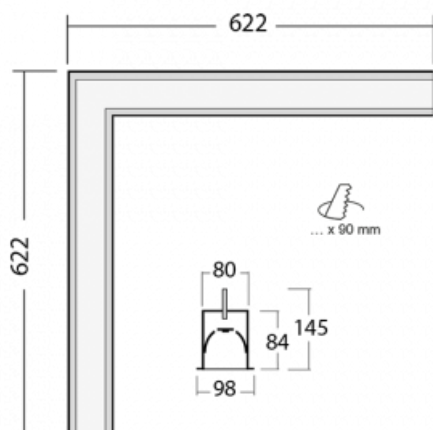

Svítidlo

Lina80-S

05S-020I-20GHE/830, W

EPD®

Svítidla rodiny Lina80-S nabízíme v přisazené, závěsné a vestavné variantě, i s prosvětlenými rohy. Systém spojený do dlouhých linií či různých tvarů pomocí překrývaných spojů, které neprosvítají, uplatníte v malé kanceláři i velkém sále.

Technický výkres

Typ montáže	Vestavné
Typ vyzařování	Přímé
Tvar svítidla	Rohové
Barva svítidla	Bílá
Materiál	Hliník
Životnost	L80/B10 70 000 hodin
Záruka	60 měsíců
Popis svítidla	Svítidlo vestavné

Rozměry	622 mm × 622 mm × 84 mm
Světelný zdroj	LED MODUL