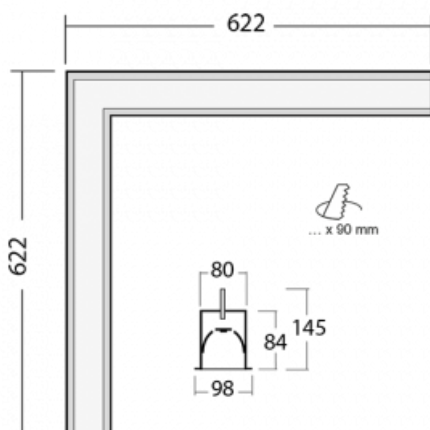

Svítidlo

Lina80-S

05S-020I-20GHE/830, B

EPD®

Svítidla rodiny Lina80-S nabízíme v přisazené, závěsné a vestavné variantě, i s prosvětlenými rohy. Systém spojený do dlouhých linií či různých tvarů pomocí překrývaných spojů, které neprosvítají, uplatníte v malé kanceláři i velkém sále.

Technický výkres

Typ montáže	Vestavné
Typ vyzařování	Přímé
Tvar svítidla	Rohové
Barva svítidla	Černá
Materiál	Hliník
Životnost	L80/B10 70 000 hodin
Záruka	5 let
Popis svítidla	Svítidlo vestavné

Rozměry	622 mm × 622 mm × 84 mm
Světelný zdroj	LED MODUL

⊥ CE IP 40

*±10 %

Ke stažení[Montážní návod](#)[Fotografie](#)