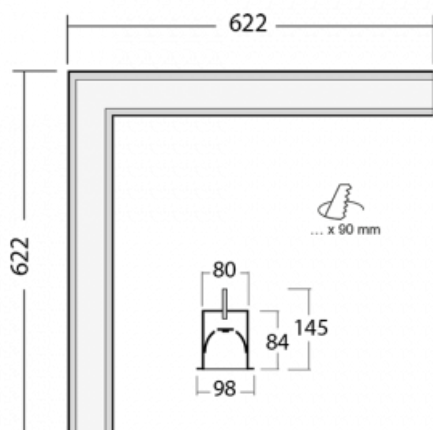

Svítidlo

Lina80-S

05S-020I-20GHD/840, S

EPD®

Svítidla rodiny Lina80-S nabízíme v přisazené, závěsné a vestavné variantě, i s prosvětlenými rohy. Systém spojený do dlouhých linií či různých tvarů pomocí překrývaných spojů, které neprosvítají, uplatníte v malé kanceláři i velkém sále.

Technický výkres

Typ montáže	Vestavné
Typ vyzařování	Přímé
Tvar svítidla	Rohové
Barva svítidla	Stříbrná
Materiál	Hliník
Životnost	L80/B10 70 000 hodin
Záruka	5 let
Popis svítidla	Svítidlo vestavné

Rozměry	622 mm × 622 mm × 84 mm
Světelný zdroj	LED MODUL