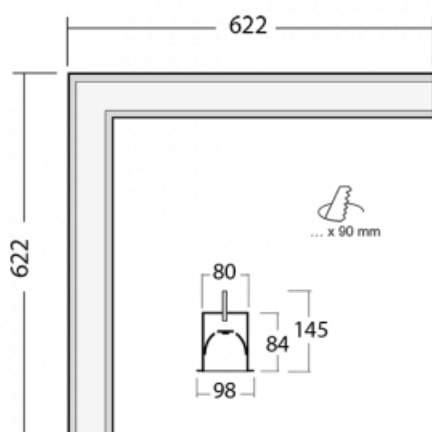

# Lina80-S

05S-020I-20GHD/840, B

EPD®

Svítidla rodiny Lina80-S nabízíme v přisazené, závěsné a vestavné variantě, i s prosvětlenými rohy. Systém spojený do dlouhých linií či různých tvarů pomocí překrývaných spojů, které neprosvítají, uplatníte v malé kanceláři i velkém sále.

## Technický výkres

Typ montáže	Vestavné
Typ vyzařování	Přímé
Tvar svítidla	Rohové
Barva svítidla	Černá
Materiál	Hliník
Životnost	L80/B10 70 000 hodin
Záruka	60 měsíců
Popis svítidla	Svítidlo vestavné

Rozměry	622 mm × 622 mm × 84 mm
Světelný zdroj	LED MODUL