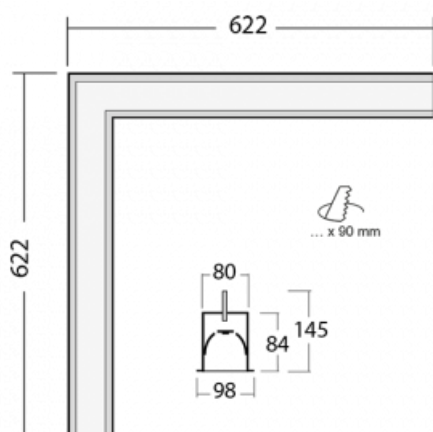

Svítidlo

Lina80-S

05S-020I-20GHD/840, B

EPD®

Svítidla rodiny Lina80-S nabízíme v přisazené, závěsné a vestavné variantě, i s prosvětlenými rohy. Systém spojený do dlouhých linií či různých tvarů pomocí překrývaných spojů, které neprosvítají, uplatníte v malé kanceláři i velkém sále.

Technický výkres

Typ montáže	Vestavné
Typ vyzařování	Přímé
Tvar svítidla	Rohové
Barva svítidla	Černá
Materiál	Hliník
Životnost	L80/B10 70 000 hodin
Záruka	5 let
Popis svítidla	Svítidlo vestavné

Rozměry	622 mm × 622 mm × 84 mm
Světelný zdroj	LED MODUL