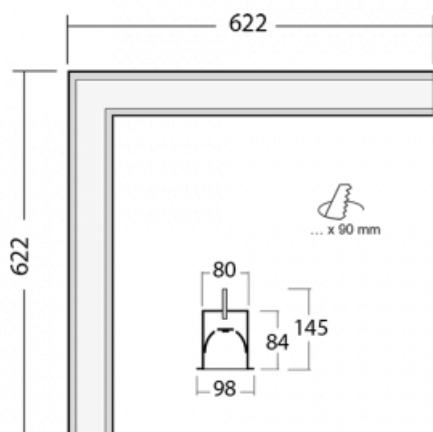

Svítidlo

Lina80-S

05S-020I-20GHD/830, W

EPD®

Svítidla rodiny Lina80-S nabízíme v přisazené, závěsné a vestavné variantě, i s prosvětlenými rohy. Systém spojený do dlouhých linií či různých tvarů pomocí překrývaných spojů, které neprosvítají, uplatníte v malé kanceláři i velkém sále.

Technický výkres

Typ montáže	Vestavné
Typ vyzařování	Přímé
Tvar svítidla	Rohové
Barva svítidla	Bílá
Materiál	Hliník
Životnost	L80/B10 70 000 hodin
Záruka	60 měsíců
Popis svítidla	Svítidlo vestavné

Rozměry	622 mm × 622 mm × 84 mm
Světelný zdroj	LED MODUL