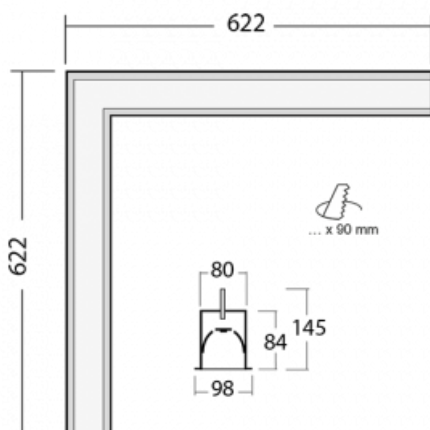

Svítidlo

Lina80-S

05S-020I-20GHD/830, B

EPD®

Svítidla rodiny Lina80-S nabízíme v přisazené, závěsné a vestavné variantě, i s prosvětlenými rohy. Systém spojený do dlouhých linií či různých tvarů pomocí překrývaných spojů, které neprosvítají, uplatníte v malé kanceláři i velkém sále.

Technický výkres

Typ montáže	Vestavné
Typ vyzařování	Přímé
Tvar svítidla	Rohové
Barva svítidla	Černá
Materiál	Hliník
Životnost	L80/B10 70 000 hodin
Záruka	5 let
Popis svítidla	Svítidlo vestavné

Rozměry	622 mm × 622 mm × 84 mm
Světelný zdroj	LED MODUL

⊥ CE IP 40

*±10 %

Ke stažení[Montážní návod](#)[Fotografie](#)