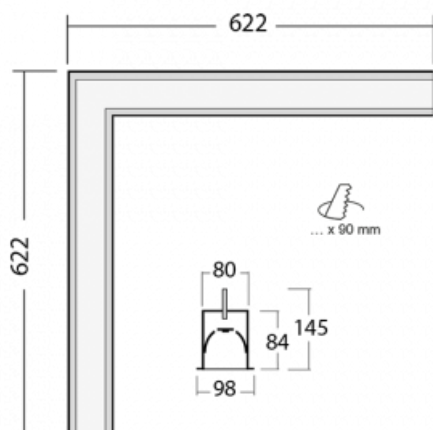

Svítidlo

Lina80-S

05S-020I-20GGTD/840, W

EPD®

Svítidla rodiny Lina80-S nabízíme v přisazené, závěsné a vestavné variantě, i s prosvětlenými rohy. Systém spojený do dlouhých linií či různých tvarů pomocí překrývaných spojů, které neprosvítají, uplatníte v malé kanceláři i velkém sále.

Technický výkres

Typ montáže	Vestavné
Typ vyzařování	Přímé
Tvar svítidla	Rohové
Barva svítidla	Bílá
Materiál	Hliník
Životnost	L90/B50 50 000 hodin
Záruka	60 měsíců
Popis svítidla	Svítidlo vestavné

Rozměry	622 mm × 622 mm × 84 mm
Světelný zdroj	LED MODUL