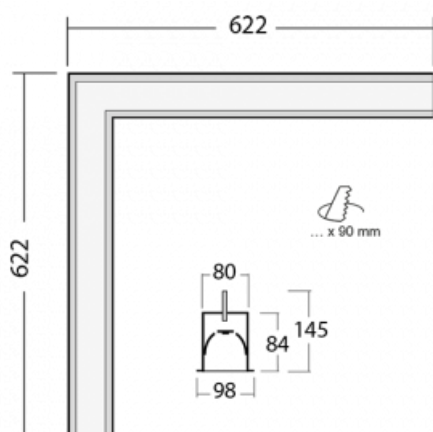

# Lina80-S

05S-020I-20GGTD/840, W

EPD®

Svítidla rodiny Lina80-S nabízíme v přisazené, závěsné a vestavné variantě, i s prosvětlenými rohy. Systém spojený do dlouhých linií či různých tvarů pomocí překrývaných spojů, které neprosvítají, uplatníte v malé kanceláři i velkém sále.

## Technický výkres

Typ montáže	Vestavné
Typ vyzařování	Přímé
Tvar svítidla	Rohové
Barva svítidla	Bílá
Materiál	Hliník
Životnost	L90/B50 50 000 hodin
Záruka	5 let
Popis svítidla	Svítidlo vestavné
Rozměry	622 mm × 622 mm × 84 mm
Světelný zdroj	LED MODUL
Druh optiky	Mikroprisma
Světelný tok*	2720 lm
Teplota chromatičnosti	4000 K studená bílá
Měrný výkon	110 lm/W
MacAdam zdroje	2
Index podání barev	80
UGR max. X=4H Y=8H, ρ=70,50,20	20.5
Příkon svítidla*	24.8 W
Zapojení svítidla	Další druhy stmívání
Elektrické napětí	220-240V
Frekvence	50/60Hz

⊥ CE IP 40

\*±10 %

**Ke stažení**[Montážní návod](#)[Fotografie](#)