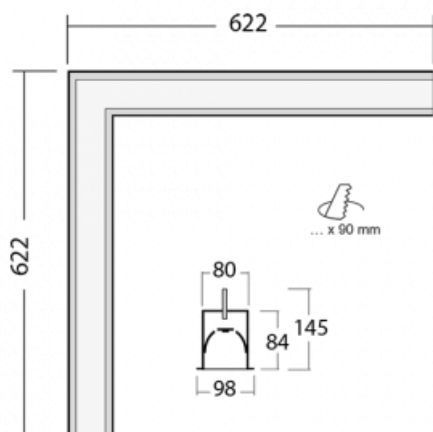

Svítidlo

Lina80-S

05S-020I-20GGTD/840, S

EPD®

Svítidla rodiny Lina80-S nabízíme v přisazené, závěsné a vestavné variantě, i s prosvětlenými rohy. Systém spojený do dlouhých linií či různých tvarů pomocí překrývaných spojů, které neprosvítají, uplatníte v malé kanceláři i velkém sále.

Technický výkres

Typ montáže	Vestavné
Typ vyzařování	Přímé
Tvar svítidla	Rohové
Barva svítidla	Stříbrná
Materiál	Hliník
Životnost	L90/B50 50 000 hodin
Záruka	5 let
Popis svítidla	Svítidlo vestavné

Rozměry	622 mm × 622 mm × 84 mm
Světelný zdroj	LED MODUL