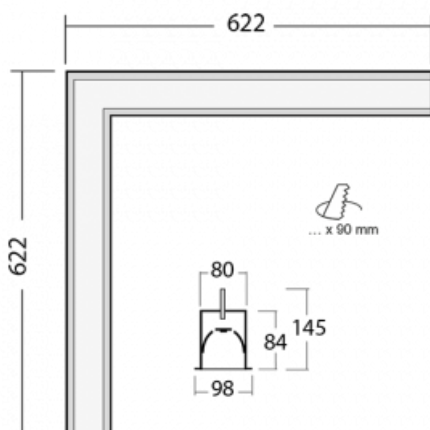

Svítidlo

Lina80-S

05S-020I-20GGTD/840, S

EPD®

Svítidla rodiny Lina80-S nabízíme v přisazené, závěsné a vestavné variantě, i s prosvětlenými rohy. Systém spojený do dlouhých linií či různých tvarů pomocí překrývaných spojů, které neprosvítají, uplatníte v malé kanceláři i velkém sále.

Technický výkres

Typ montáže	Vestavné
Typ vyzařování	Přímé
Tvar svítidla	Rohové
Barva svítidla	Stříbrná
Materiál	Hliník
Životnost	L90/B50 50 000 hodin
Záruka	60 měsíců
Popis svítidla	Svítidlo vestavné

Rozměry	622 mm × 622 mm × 84 mm
Světelný zdroj	LED MODUL

Druh optiky	Mikroprisma

Světelný tok*	2720 lm ± 10 %

Teplota chromatičnosti	4000 K studená bílá

Měrný výkon	110 lm/W

MacAdam zdroje	2

Index podání barev	80

UGR max. X=4H Y=8H, ρ=70,50,20	20.5

Příkon svítidla	24.8 W ± 10 %

Zapojení svítidla	Stmívatelné DALI nebo tlačítkem

Elektrické napětí	220-240V

Frekvence	50/60Hz

⊕ CE IP 40