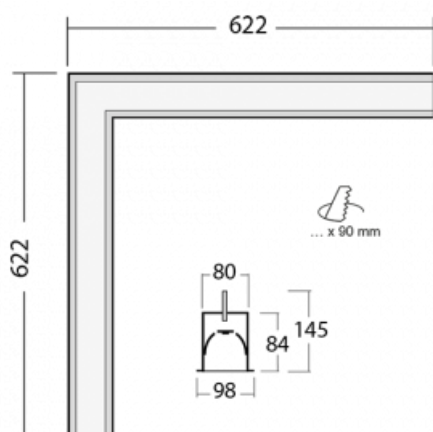

# Lina80-S

05S-020I-20GGTD/840, B

EPD®

Svítidla rodiny Lina80-S nabízíme v přisazené, závěsné a vestavné variantě, i s prosvětlenými rohy. Systém spojený do dlouhých linií či různých tvarů pomocí překrývaných spojů, které neprosvítají, uplatníte v malé kanceláři i velkém sále.

## Technický výkres

Typ montáže	Vestavné
Typ vyzařování	Přímé
Tvar svítidla	Rohové
Barva svítidla	Černá
Materiál	Hliník
Životnost	L90/B50 50 000 hodin
Záruka	5 let
Popis svítidla	Svítidlo vestavné

Rozměry	622 mm × 622 mm × 84 mm
Světelný zdroj	LED MODUL