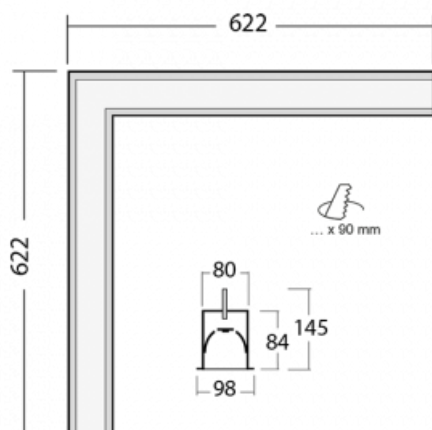

Svítidlo

Lina80-S

05S-020I-20GGTD/830, W

EPD®

Svítidla rodiny Lina80-S nabízíme v přisazené, závěsné a vestavné variantě, i s prosvětlenými rohy. Systém spojený do dlouhých linií či různých tvarů pomocí překrývaných spojů, které neprosvítají, uplatníte v malé kanceláři i velkém sále.

Technický výkres

Typ montáže	Vestavné
Typ vyzařování	Přímé
Tvar svítidla	Rohové
Barva svítidla	Bílá
Materiál	Hliník
Životnost	L90/B50 50 000 hodin
Záruka	5 let
Popis svítidla	Svítidlo vestavné

Rozměry	622 mm × 622 mm × 84 mm
Světelný zdroj	LED MODUL

⊥ CE IP 40

*±10 %

Ke stažení[Montážní návod](#)[Fotografie](#)