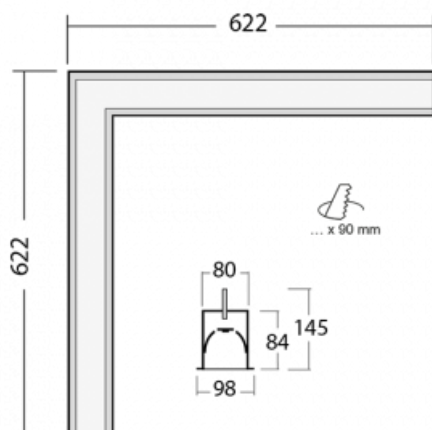

Svítidlo

Lina80-S

05S-020I-20GGTD/830, S

EPD®

Svítidla rodiny Lina80-S nabízíme v přisazené, závěsné a vestavné variantě, i s prosvětlenými rohy. Systém spojený do dlouhých linií či různých tvarů pomocí překrývaných spojů, které neprosvítají, uplatníte v malé kanceláři i velkém sále.

Technický výkres

Typ montáže	Vestavné
Typ vyzařování	Přímé
Tvar svítidla	Rohové
Barva svítidla	Stříbrná
Materiál	Hliník
Životnost	L90/B50 50 000 hodin
Záruka	5 let
Popis svítidla	Svítidlo vestavné

Rozměry	622 mm × 622 mm × 84 mm
Světelný zdroj	LED MODUL

⊥ CE IP 40

*±10 %

Ke stažení[Montážní návod](#)[Fotografie](#)