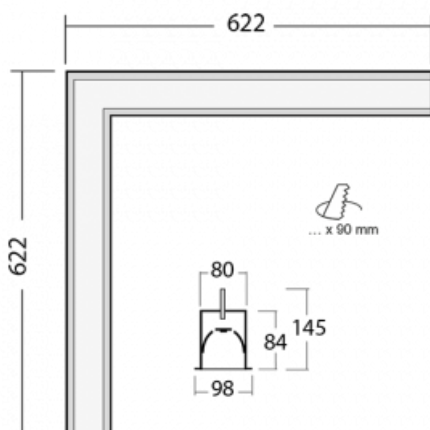

# Lina80-S

05S-020I-20GGTD/830, B

EPD®

Svítidla rodiny Lina80-S nabízíme v přisazené, závěsné a vestavné variantě, i s prosvětlenými rohy. Systém spojený do dlouhých linií či různých tvarů pomocí překrývaných spojů, které neprosvítají, uplatníte v malé kanceláři i velkém sále.

## Technický výkres

Typ montáže	Vestavné
Typ vyzařování	Přímé
Tvar svítidla	Rohové
Barva svítidla	Černá
Materiál	Hliník
Životnost	L90/B50 50 000 hodin
Záruka	5 let
Popis svítidla	Svítidlo vestavné

Rozměry	622 mm × 622 mm × 84 mm
Světelný zdroj	LED MODUL