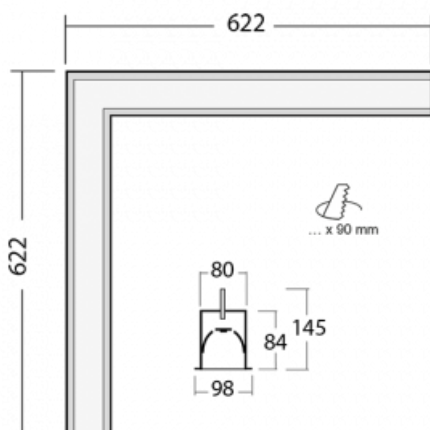

# Lina80-S

05S-020I-20GGE/840, W

EPD®

Svítidla rodiny Lina80-S nabízíme v přisazené, závěsné a vestavné variantě, i s prosvětlenými rohy. Systém spojený do dlouhých linií či různých tvarů pomocí překrývaných spojů, které neprosvítají, uplatníte v malé kanceláři i velkém sále.

## Technický výkres

Typ montáže	Vestavné
Typ vyzařování	Přímé
Tvar svítidla	Rohové
Barva svítidla	Bílá
Materiál	Hliník
Životnost	L90/B50 50 000 hodin
Záruka	5 let
Popis svítidla	Svítidlo vestavné

Rozměry	622 mm × 622 mm × 84 mm
Světelný zdroj	LED MODUL