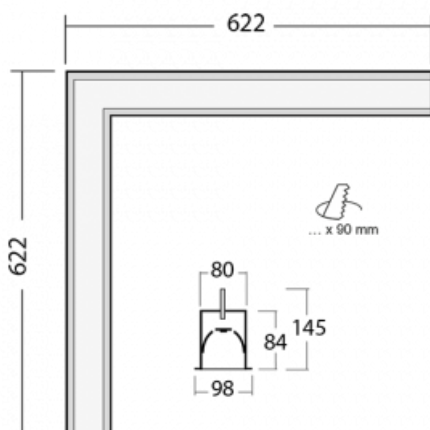

Svítidlo

Lina80-S

05S-020I-20GGE/840, W

EPD®

Svítidla rodiny Lina80-S nabízíme v přisazené, závěsné a vestavné variantě, i s prosvětlenými rohy. Systém spojený do dlouhých linií či různých tvarů pomocí překrývaných spojů, které neprosvítají, uplatníte v malé kanceláři i velkém sále.

Technický výkres

Typ montáže	Vestavné
Typ vyzařování	Přímé
Tvar svítidla	Rohové
Barva svítidla	Bílá
Materiál	Hliník
Životnost	L90/B50 50 000 hodin
Záruka	60 měsíců
Popis svítidla	Svítidlo vestavné

Rozměry	622 mm × 622 mm × 84 mm
Světelný zdroj	LED MODUL