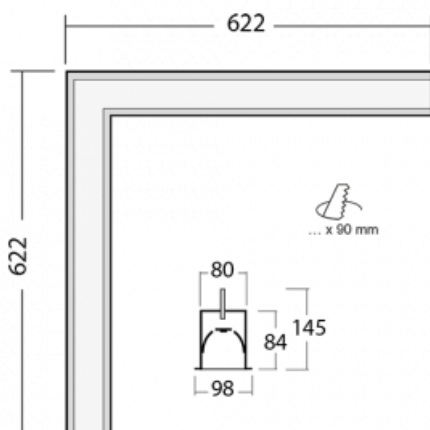

## Technický výkres

Typ montáže	Vestavné
Typ vyzařování	Přímé
Tvar svítidla	Rohové
Barva svítidla	Stříbrná
Materiál	Hliník
Životnost	L90/B50 50 000 hodin
Záruka	5 let
Popis svítidla	Svítidlo vestavné

Rozměry	622 mm × 622 mm × 84 mm
Světelný zdroj	LED MODUL