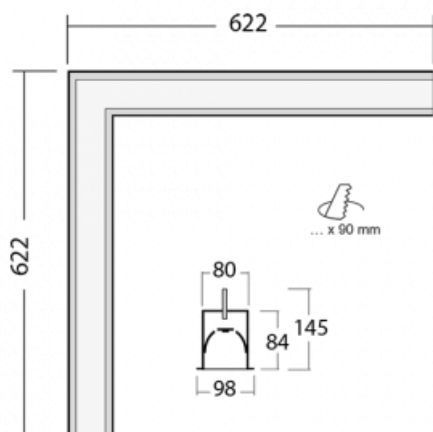

Svítidlo

Lina80-S

05S-020I-20GGE/840, S

EPD®

Svítidla rodiny Lina80-S nabízíme v přisazené, závěsné a vestavné variantě, i s prosvětlenými rohy. Systém spojený do dlouhých linií či různých tvarů pomocí překrývaných spojů, které neprosvítají, uplatníte v malé kanceláři i velkém sále.

Technický výkres

Typ montáže	Vestavné
Typ vyzařování	Přímé
Tvar svítidla	Rohové
Barva svítidla	Stříbrná
Materiál	Hliník
Životnost	L90/B50 50 000 hodin
Záruka	60 měsíců
Popis svítidla	Svítidlo vestavné

Rozměry	622 mm × 622 mm × 84 mm
Světelný zdroj	LED MODUL

Druh optiky	Mikroprisma

Světelný tok	2720 lm ± 10 %

Teplota chromatičnosti	4000 K studená bílá

Měrný výkon	110 lm/W

MacAdam zdroje	2

Index podání barev	80

UGR max. X=4H Y=8H, ρ=70,50,20	20.5

Příkon svítidla	24.8 W ± 10 %

Zapojení svítidla	Předřadník nestmívatelný

Elektrické napětí	220-240V

Frekvence	50/60Hz

⊕ CE IP 40