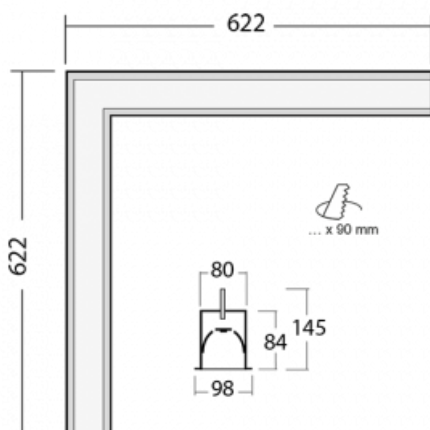

## Technický výkres

Typ montáže	Vestavné
Typ vyzařování	Přímé
Tvar svítidla	Rohové
Barva svítidla	Černá
Materiál	Hliník
Životnost	L90/B50 50 000 hodin
Záruka	5 let
Popis svítidla	Svítidlo vestavné

Rozměry	622 mm × 622 mm × 84 mm
Světelný zdroj	LED MODUL