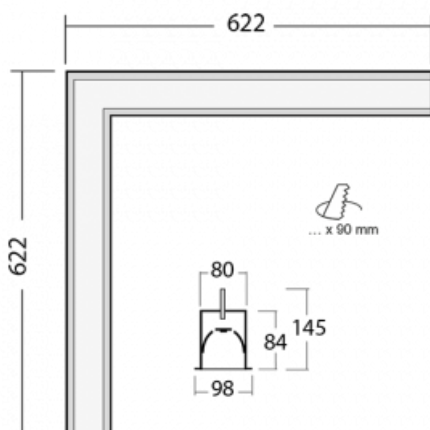

Svítidlo

Lina80-S

05S-020I-20GGE/830, S

EPD®

Svítidla rodiny Lina80-S nabízíme v přisazené, závěsné a vestavné variantě, i s prosvětlenými rohy. Systém spojený do dlouhých linií či různých tvarů pomocí překrývaných spojů, které neprosvítají, uplatníte v malé kanceláři i velkém sále.

Technický výkres

Typ montáže	Vestavné
Typ vyzařování	Přímé
Tvar svítidla	Rohové
Barva svítidla	Stříbrná
Materiál	Hliník
Životnost	L90/B50 50 000 hodin
Záruka	60 měsíců
Popis svítidla	Svítidlo vestavné
Rozměry	622 mm × 622 mm × 84 mm
Světelný zdroj	LED MODUL
Druh optiky	Mikroprisma
Světelný tok	2590 lm ± 10 %
Teplota chromatičnosti	3000 K teplá bílá
Měrný výkon	104 lm/W
MacAdam zdroje	2
Index podání barev	80
UGR max. X=4H Y=8H, ρ=70,50,20	20.3
Příkon svítidla	24.8 W ± 10 %
Zapojení svítidla	Předřadník nestmívatelný
Elektrické napětí	220-240V
Frekvence	50/60Hz