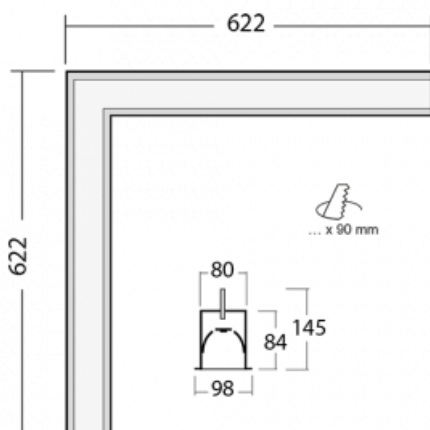

Svítidlo

Lina80-S

05S-020I-20GGE/830, S

EPD®

Svítidla rodiny Lina80-S nabízíme v přisazené, závěsné a vestavné variantě, i s prosvětlenými rohy. Systém spojený do dlouhých linií či různých tvarů pomocí překrývaných spojů, které neprosvítají, uplatníte v malé kanceláři i velkém sále.

Technický výkres

Typ montáže	Vestavné
Typ vyzařování	Přímé
Tvar svítidla	Rohové
Barva svítidla	Stříbrná
Materiál	Hliník
Životnost	L90/B50 50 000 hodin
Záruka	5 let
Popis svítidla	Svítidlo vestavné
Rozměry	622 mm × 622 mm × 84 mm
Světelný zdroj	LED MODUL
Druh optiky	Mikroprisma
Světelný tok*	2590 lm
Teplota chromatičnosti	3000 K teplá bílá
Měrný výkon	104 lm/W
MacAdam zdroje	2
Index podání barev	80
UGR max. X=4H Y=8H, ρ=70,50,20	20.3
Příkon svítidla*	24.8 W
Zapojení svítidla	ON/OFF
Elektrické napětí	220-240V
Frekvence	50/60Hz

⊥ CE IP 40

*±10 %

Ke stažení

Montážní návod

Fotografie