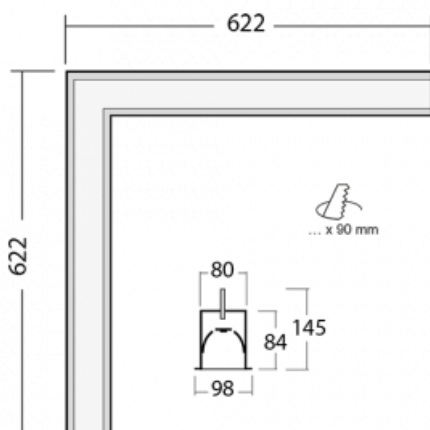

Svítidlo

Lina80-S

05S-020I-20GGD/840, S

EPD®

Svítidla rodiny Lina80-S nabízíme v přisazené, závěsné a vestavné variantě, i s prosvětlenými rohy. Systém spojený do dlouhých linií či různých tvarů pomocí překrývaných spojů, které neprosvítají, uplatníte v malé kanceláři i velkém sále.

Technický výkres

Typ montáže	Vestavné
Typ vyzařování	Přímé
Tvar svítidla	Rohové
Barva svítidla	Stříbrná
Materiál	Hliník
Životnost	L90/B50 50 000 hodin
Záruka	60 měsíců
Popis svítidla	Svítidlo vestavné

Rozměry	622 mm × 622 mm × 84 mm
Světelný zdroj	LED MODUL