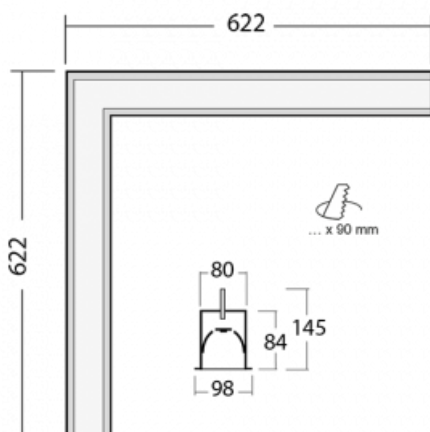

Svítidlo

Lina80-S

05S-020I-20GGD/840, S

EPD®

Svítidla rodiny Lina80-S nabízíme v přisazené, závěsné a vestavné variantě, i s prosvětlenými rohy. Systém spojený do dlouhých linií či různých tvarů pomocí překrývaných spojů, které neprosvítají, uplatníte v malé kanceláři i velkém sále.

Technický výkres

Typ montáže	Vestavné
Typ vyzařování	Přímé
Tvar svítidla	Rohové
Barva svítidla	Stříbrná
Materiál	Hliník
Životnost	L90/B50 50 000 hodin
Záruka	5 let
Popis svítidla	Svítidlo vestavné

Rozměry	622 mm × 622 mm × 84 mm
Světelný zdroj	LED MODUL