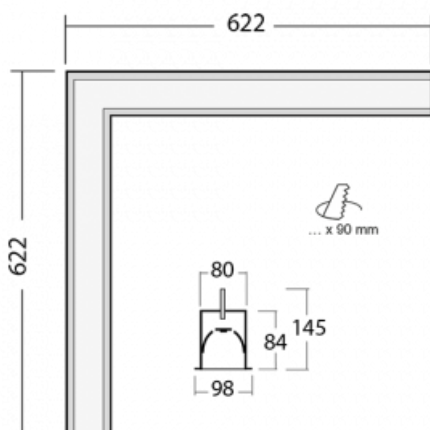

Svítidlo

Lina80-S

05S-020I-20GGD/840, B

EPD®

Svítidla rodiny Lina80-S nabízíme v přisazené, závěsné a vestavné variantě, i s prosvětlenými rohy. Systém spojený do dlouhých linií či různých tvarů pomocí překrývaných spojů, které neprosvítají, uplatníte v malé kanceláři i velkém sále.

Technický výkres

Typ montáže	Vestavné
Typ vyzařování	Přímé
Tvar svítidla	Rohové
Barva svítidla	Černá
Materiál	Hliník
Životnost	L90/B50 50 000 hodin
Záruka	5 let
Popis svítidla	Svítidlo vestavné

Rozměry	622 mm × 622 mm × 84 mm
Světelný zdroj	LED MODUL