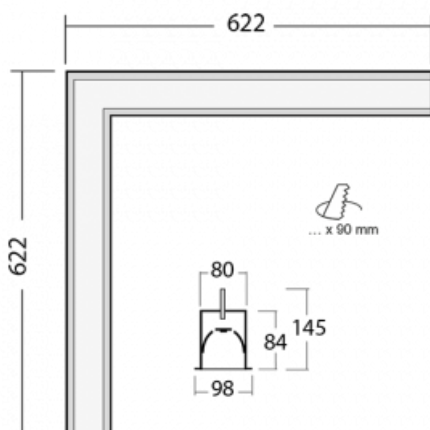

Svítidlo

Lina80-S

05S-020I-20GGD/830, W

EPD®

Svítidla rodiny Lina80-S nabízíme v přisazené, závěsné a vestavné variantě, i s prosvětlenými rohy. Systém spojený do dlouhých linií či různých tvarů pomocí překrývaných spojů, které neprosvítají, uplatníte v malé kanceláři i velkém sále.

Technický výkres

Typ montáže	Vestavné
Typ vyzařování	Přímé
Tvar svítidla	Rohové
Barva svítidla	Bílá
Materiál	Hliník
Životnost	L90/B50 50 000 hodin
Záruka	5 let
Popis svítidla	Svítidlo vestavné

Rozměry	622 mm × 622 mm × 84 mm
Světelný zdroj	LED MODUL

⊥ CE IP 40

*±10 %

Ke stažení[Montážní návod](#)[Fotografie](#)