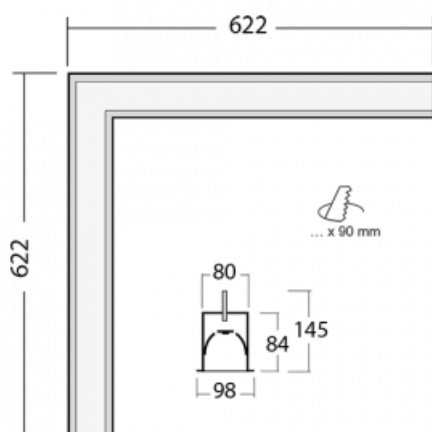

# Lina80-S

05S-020I-20GGD/830, W

EPD®

Svítidla rodiny Lina80-S nabízíme v přisazené, závěsné a vestavné variantě, i s prosvětlenými rohy. Systém spojený do dlouhých linií či různých tvarů pomocí překrývaných spojů, které neprosvítají, uplatníte v malé kanceláři i velkém sále.

## Technický výkres

Typ montáže	Vestavné
Typ vyzařování	Přímé
Tvar svítidla	Rohové
Barva svítidla	Bílá
Materiál	Hliník
Životnost	L90/B50 50 000 hodin
Záruka	60 měsíců
Popis svítidla	Svítidlo vestavné

Rozměry	622 mm × 622 mm × 84 mm
Světelný zdroj	LED MODUL