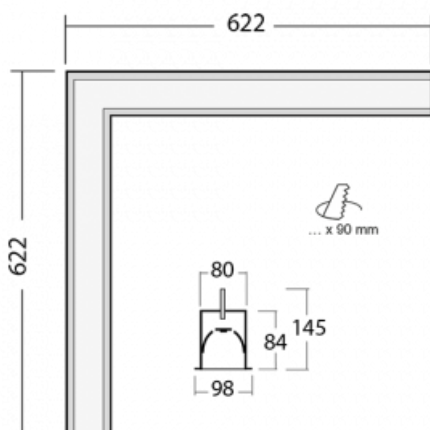

Svítidlo

Lina80-S

05S-020I-20GGD/830, S

EPD®

Svítidla rodiny Lina80-S nabízíme v přisazené, závěsné a vestavné variantě, i s prosvětlenými rohy. Systém spojený do dlouhých linií či různých tvarů pomocí překrývaných spojů, které neprosvítají, uplatníte v malé kanceláři i velkém sále.

Technický výkres

Typ montáže	Vestavné
Typ vyzařování	Přímé
Tvar svítidla	Rohové
Barva svítidla	Stříbrná
Materiál	Hliník
Životnost	L90/B50 50 000 hodin
Záruka	60 měsíců
Popis svítidla	Svítidlo vestavné

Rozměry	622 mm × 622 mm × 84 mm
Světelný zdroj	LED MODUL

Druh optiky	Mikroprisma
Světelný tok	2590 lm ± 10 %
Teplota chromatičnosti	3000 K teplá bílá
Měrný výkon	104 lm/W
MacAdam zdroje	2
Index podání barev	80
UGR max. X=4H Y=8H, ρ=70,50,20	20.3

Příkon svítidla	24.8 W ± 10 %
Zapojení svítidla	Stmívatelné DALI
Elektrické napětí	220-240V
Frekvence	50/60Hz

⊕ CE IP 40