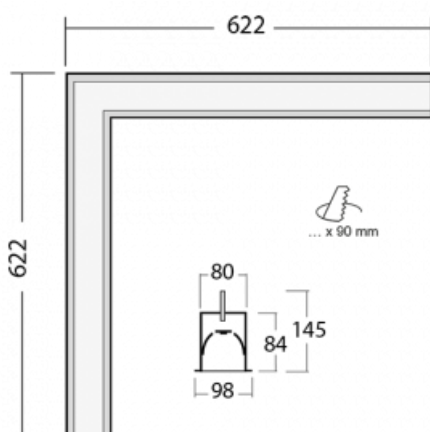

# Lina80-S

05S-020I-20GGD/830, B

EPD®

Svítidla rodiny Lina80-S nabízíme v přisazené, závěsné a vestavné variantě, i s prosvětlenými rohy. Systém spojený do dlouhých linií či různých tvarů pomocí překrývaných spojů, které neprosvítají, uplatníte v malé kanceláři i velkém sále.

## Technický výkres

Typ montáže	Vestavné
Typ vyzařování	Přímé
Tvar svítidla	Rohové
Barva svítidla	Černá
Materiál	Hliník
Životnost	L90/B50 50 000 hodin
Záruka	5 let
Popis svítidla	Svítidlo vestavné

Rozměry	622 mm × 622 mm × 84 mm
Světelný zdroj	LED MODUL