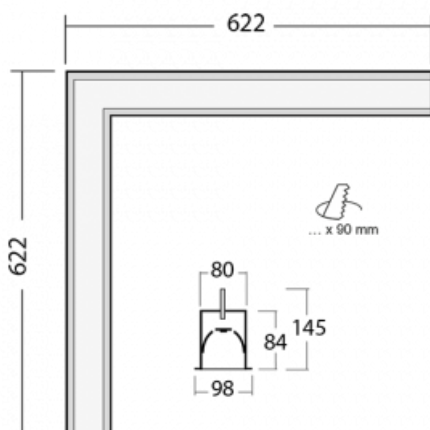

Svítidlo

Lina80-S

05S-020I-20GETD/840, W

EPD®

Svítidla rodiny Lina80-S nabízíme v přisazené, závěsné a vestavné variantě, i s prosvětlenými rohy. Systém spojený do dlouhých linií či různých tvarů pomocí překrývaných spojů, které neprosvítají, uplatníte v malé kanceláři i velkém sále.

Technický výkres

Typ montáže	Vestavné
Typ vyzařování	Přímé
Tvar svítidla	Rohové
Barva svítidla	Bílá
Materiál	Hliník
Životnost	L90/B50 50 000 hodin
Záruka	60 měsíců
Popis svítidla	Svítidlo vestavné

Rozměry	622 mm × 622 mm × 84 mm
Světelný zdroj	LED MODUL