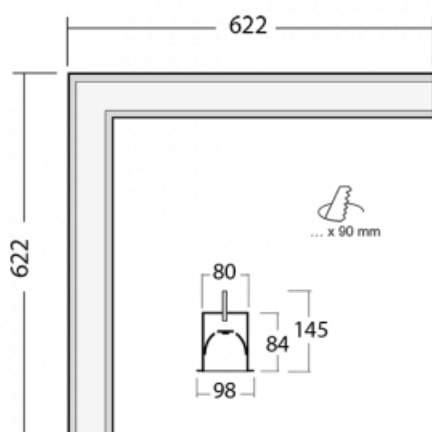

Svítidlo

Lina80-S

05S-020I-20GETD/840, W

EPD®

Svítidla rodiny Lina80-S nabízíme v přisazené, závěsné a vestavné variantě, i s prosvětlenými rohy. Systém spojený do dlouhých linií či různých tvarů pomocí překrývaných spojů, které neprosvítají, uplatníte v malé kanceláři i velkém sále.

Technický výkres

Typ montáže	Vestavné
Typ vyzařování	Přímé
Tvar svítidla	Rohové
Barva svítidla	Bílá
Materiál	Hliník
Životnost	L90/B50 50 000 hodin
Záruka	5 let
Popis svítidla	Svítidlo vestavné

Rozměry	622 mm × 622 mm × 84 mm
Světelný zdroj	LED MODUL