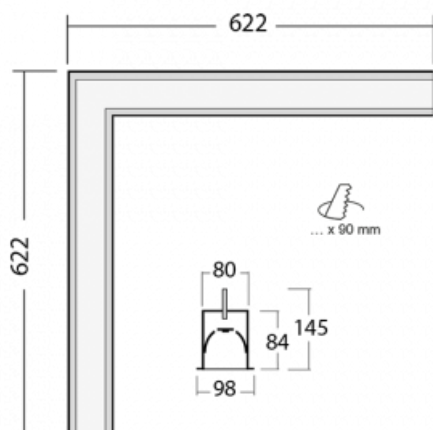

Svítidlo

Lina80-S

05S-020I-20GETD/840, S

EPD®

Svítidla rodiny Lina80-S nabízíme v přisazené, závěsné a vestavné variantě, i s prosvětlenými rohy. Systém spojený do dlouhých linií či různých tvarů pomocí překrývaných spojů, které neprosvítají, uplatníte v malé kanceláři i velkém sále.

Technický výkres

Typ montáže	Vestavné
Typ vyzařování	Přímé
Tvar svítidla	Rohové
Barva svítidla	Stříbrná
Materiál	Hliník
Životnost	L90/B50 50 000 hodin
Záruka	60 měsíců
Popis svítidla	Svítidlo vestavné

Rozměry	622 mm × 622 mm × 84 mm
Světelný zdroj	LED MODUL