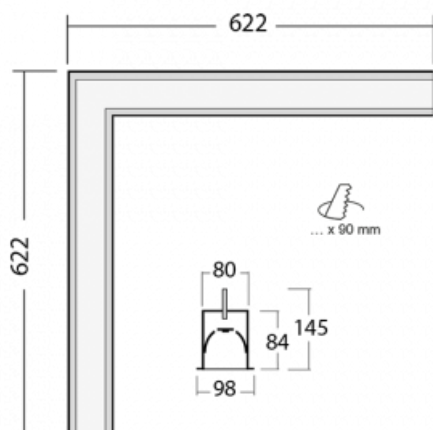

Svítidlo

Lina80-S

05S-020I-20GETD/840, S

EPD®

Svítidla rodiny Lina80-S nabízíme v přisazené, závěsné a vestavné variantě, i s prosvětlenými rohy. Systém spojený do dlouhých linií či různých tvarů pomocí překrývaných spojů, které neprosvítají, uplatníte v malé kanceláři i velkém sále.

Technický výkres

Typ montáže	Vestavné
Typ vyzařování	Přímé
Tvar svítidla	Rohové
Barva svítidla	Stříbrná
Materiál	Hliník
Životnost	L90/B50 50 000 hodin
Záruka	5 let
Popis svítidla	Svítidlo vestavné

Rozměry	622 mm × 622 mm × 84 mm
Světelný zdroj	LED MODUL

Druh optiky	Mikroprisma
-------------	-------------

Světelný tok*	940 lm
---------------	--------

Teplota chromatičnosti	4000 K studená bílá
------------------------	---------------------

Měrný výkon	121 lm/W
-------------	----------