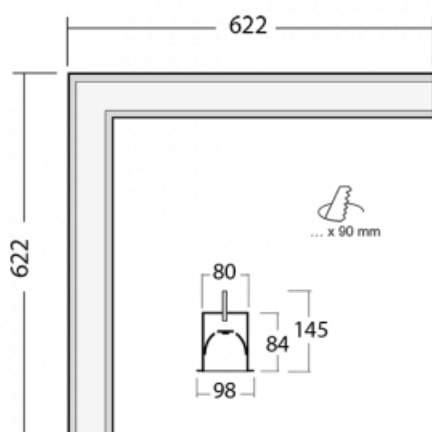

Svítidlo

Lina80-S

05S-020I-20GETD/840, B

EPD®

Svítidla rodiny Lina80-S nabízíme v přisazené, závěsné a vestavné variantě, i s prosvětlenými rohy. Systém spojený do dlouhých linií či různých tvarů pomocí překrývaných spojů, které neprosvítají, uplatníte v malé kanceláři i velkém sále.

Technický výkres

Typ montáže	Vestavné
Typ vyzařování	Přímé
Tvar svítidla	Rohové
Barva svítidla	Černá
Materiál	Hliník
Životnost	L90/B50 50 000 hodin
Záruka	5 let
Popis svítidla	Svítidlo vestavné

Rozměry	622 mm × 622 mm × 84 mm
Světelný zdroj	LED MODUL