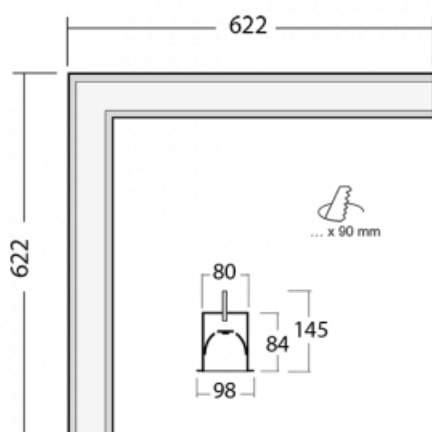

Svítidlo

Lina80-S

05S-020I-20GETD/830, W

EPD®

Svítidla rodiny Lina80-S nabízíme v přisazené, závěsné a vestavné variantě, i s prosvětlenými rohy. Systém spojený do dlouhých linií či různých tvarů pomocí překrývaných spojů, které neprosvítají, uplatníte v malé kanceláři i velkém sále.

Technický výkres

Typ montáže	Vestavné
Typ vyzařování	Přímé
Tvar svítidla	Rohové
Barva svítidla	Bílá
Materiál	Hliník
Životnost	L90/B50 50 000 hodin
Záruka	60 měsíců
Popis svítidla	Svítidlo vestavné

Rozměry	622 mm × 622 mm × 84 mm
Světelný zdroj	LED MODUL