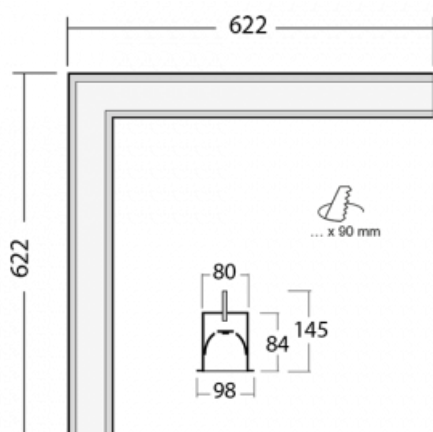

## Technický výkres

Typ montáže	Vestavné
Typ vyzařování	Přímé
Tvar svítidla	Rohové
Barva svítidla	Bílá
Materiál	Hliník
Životnost	L90/B50 50 000 hodin
Záruka	5 let
Popis svítidla	Svítidlo vestavné

Rozměry	622 mm × 622 mm × 84 mm
Světelný zdroj	LED MODUL