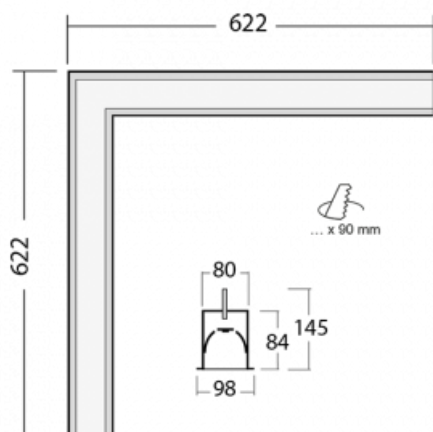

Svítidlo

Lina80-S

05S-020I-20GETD/830, S

EPD®

Svítidla rodiny Lina80-S nabízíme v přisazené, závěsné a vestavné variantě, i s prosvětlenými rohy. Systém spojený do dlouhých linií či různých tvarů pomocí překrývaných spojů, které neprosvítají, uplatníte v malé kanceláři i velkém sále.

Technický výkres

Typ montáže	Vestavné
Typ vyzařování	Přímé
Tvar svítidla	Rohové
Barva svítidla	Stříbrná
Materiál	Hliník
Životnost	L90/B50 50 000 hodin
Záruka	5 let
Popis svítidla	Svítidlo vestavné

Rozměry	622 mm × 622 mm × 84 mm
Světelný zdroj	LED MODUL