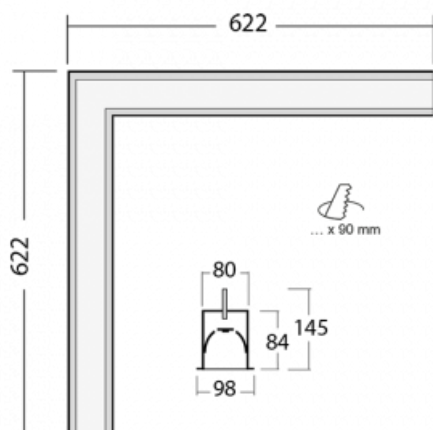

Svítidlo

Lina80-S

05S-020I-20GETD/830, S

EPD®

Svítidla rodiny Lina80-S nabízíme v přisazené, závěsné a vestavné variantě, i s prosvětlenými rohy. Systém spojený do dlouhých linií či různých tvarů pomocí překrývaných spojů, které neprosvítají, uplatníte v malé kanceláři i velkém sále.

Technický výkres

Typ montáže	Vestavné
Typ vyzařování	Přímé
Tvar svítidla	Rohové
Barva svítidla	Stříbrná
Materiál	Hliník
Životnost	L90/B50 50 000 hodin
Záruka	60 měsíců
Popis svítidla	Svítidlo vestavné

Rozměry	622 mm × 622 mm × 84 mm
Světelný zdroj	LED MODUL