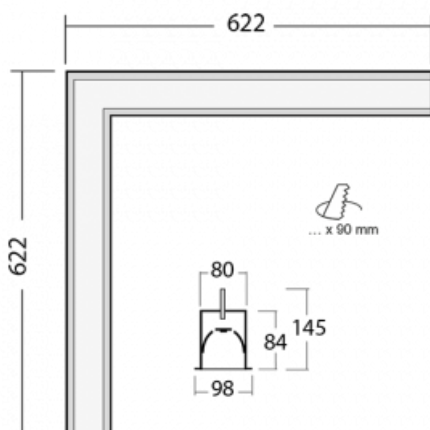

Svítidlo

Lina80-S

05S-020I-20GETD/830, B

EPD®

Svítidla rodiny Lina80-S nabízíme v přisazené, závěsné a vestavné variantě, i s prosvětlenými rohy. Systém spojený do dlouhých linií či různých tvarů pomocí překrývaných spojů, které neprosvítají, uplatníte v malé kanceláři i velkém sále.

Technický výkres

Typ montáže	Vestavné
Typ vyzařování	Přímé
Tvar svítidla	Rohové
Barva svítidla	Černá
Materiál	Hliník
Životnost	L90/B50 50 000 hodin
Záruka	5 let
Popis svítidla	Svítidlo vestavné

Rozměry	622 mm × 622 mm × 84 mm
Světelný zdroj	LED MODUL