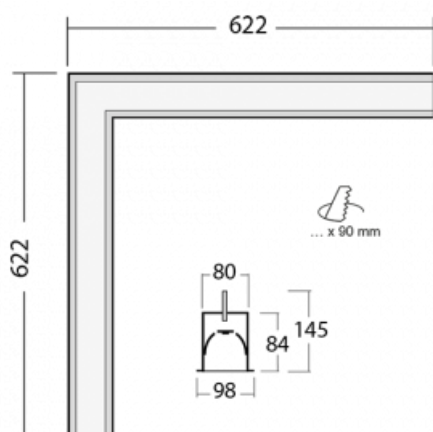

Svítidlo

Lina80-S

05S-020I-20GEE/840, W

EPD®

Svítidla rodiny Lina80-S nabízíme v přisazené, závěsné a vestavné variantě, i s prosvětlenými rohy. Systém spojený do dlouhých linií či různých tvarů pomocí překrývaných spojů, které neprosvítají, uplatníte v malé kanceláři i velkém sále.

Technický výkres

Typ montáže	Vestavné
Typ vyzařování	Přímé
Tvar svítidla	Rohové
Barva svítidla	Bílá
Materiál	Hliník
Životnost	L90/B50 50 000 hodin
Záruka	60 měsíců
Popis svítidla	Svítidlo vestavné

Rozměry	622 mm × 622 mm × 84 mm
Světelný zdroj	LED MODUL