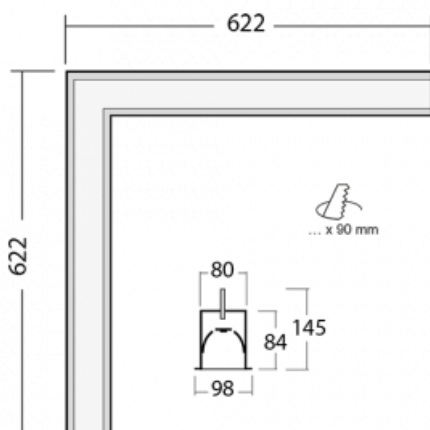

## Technický výkres

Typ montáže	Vestavné
Typ vyzařování	Přímé
Tvar svítidla	Rohové
Barva svítidla	Černá
Materiál	Hliník
Životnost	L90/B50 50 000 hodin
Záruka	60 měsíců
Popis svítidla	Svítidlo vestavné

Rozměry	622 mm × 622 mm × 84 mm
Světelný zdroj	LED MODUL