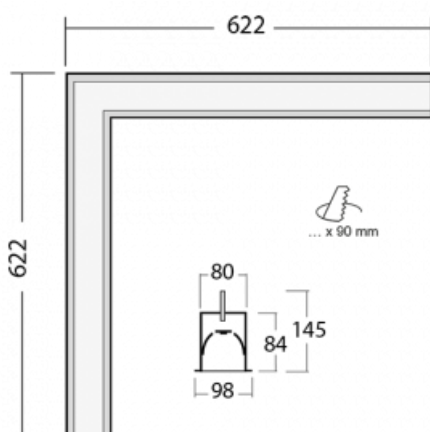

Svítidlo

Lina80-S

05S-020I-20GEE/830, W

EPD®

Svítidla rodiny Lina80-S nabízíme v přisazené, závěsné a vestavné variantě, i s prosvětlenými rohy. Systém spojený do dlouhých linií či různých tvarů pomocí překrývaných spojů, které neprosvítají, uplatníte v malé kanceláři i velkém sále.

Technický výkres

Typ montáže	Vestavné
Typ vyzařování	Přímé
Tvar svítidla	Rohové
Barva svítidla	Bílá
Materiál	Hliník
Životnost	L90/B50 50 000 hodin
Záruka	5 let
Popis svítidla	Svítidlo vestavné

Rozměry	622 mm × 622 mm × 84 mm
Světelný zdroj	LED MODUL