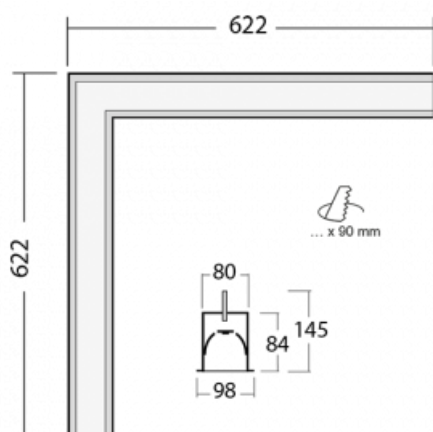

Svítidlo

Lina80-S

05S-020I-20GEE/830, W

EPD®

Svítidla rodiny Lina80-S nabízíme v přisazené, závěsné a vestavné variantě, i s prosvětlenými rohy. Systém spojený do dlouhých linií či různých tvarů pomocí překrývaných spojů, které neprosvítají, uplatníte v malé kanceláři i velkém sále.

Technický výkres

Typ montáže	Vestavné
Typ vyzařování	Přímé
Tvar svítidla	Rohové
Barva svítidla	Bílá
Materiál	Hliník
Životnost	L90/B50 50 000 hodin
Záruka	60 měsíců
Popis svítidla	Svítidlo vestavné
Rozměry	622 mm × 622 mm × 84 mm
Světelný zdroj	LED MODUL
Druh optiky	Mikroprisma
Světelný tok*	900 lm ± 10 %
Teplota chromatičnosti	3000 K teplá bílá
Měrný výkon	115 lm/W
MacAdam zdroje	2
Index podání barev	80
UGR max. X=4H Y=8H, ρ=70,50,20	16.6
Příkon svítidla	7.8 W ± 10 %
Zapojení svítidla	Předřadník nestmívatelný
Elektrické napětí	220-240V
Frekvence	50/60Hz