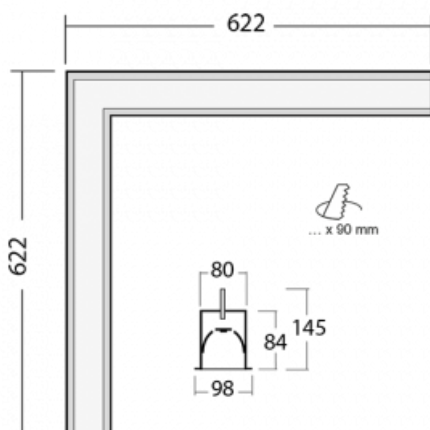

Svítidlo

Lina80-S

05S-020I-20GEE/830, S

EPD®

Svítidla rodiny Lina80-S nabízíme v přisazené, závěsné a vestavné variantě, i s prosvětlenými rohy. Systém spojený do dlouhých linií či různých tvarů pomocí překrývaných spojů, které neprosvítají, uplatníte v malé kanceláři i velkém sále.

Technický výkres

Typ montáže	Vestavné
Typ vyzařování	Přímé
Tvar svítidla	Rohové
Barva svítidla	Stříbrná
Materiál	Hliník
Životnost	L90/B50 50 000 hodin
Záruka	5 let
Popis svítidla	Svítidlo vestavné

Rozměry	622 mm × 622 mm × 84 mm
Světelný zdroj	LED MODUL

⊥ CE IP 40

*±10 %

Ke stažení

Montážní návod

Fotografie