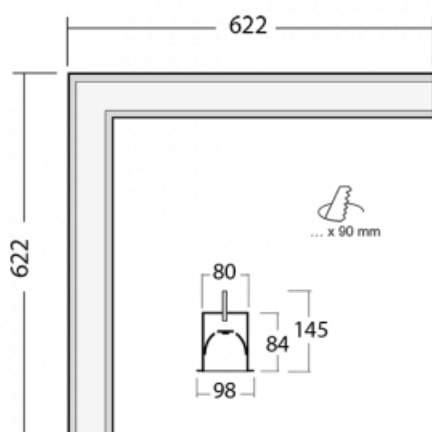

# Lina80-S

05S-020I-20GED/840, W

EPD®

Svítidla rodiny Lina80-S nabízíme v přisazené, závěsné a vestavné variantě, i s prosvětlenými rohy. Systém spojený do dlouhých linií či různých tvarů pomocí překrývaných spojů, které neprosvítají, uplatníte v malé kanceláři i velkém sále.

## Technický výkres

Typ montáže	Vestavné
Typ vyzařování	Přímé
Tvar svítidla	Rohové
Barva svítidla	Bílá
Materiál	Hliník
Životnost	L90/B50 50 000 hodin
Záruka	60 měsíců
Popis svítidla	Svítidlo vestavné

Rozměry	622 mm × 622 mm × 84 mm
Světelný zdroj	LED MODUL