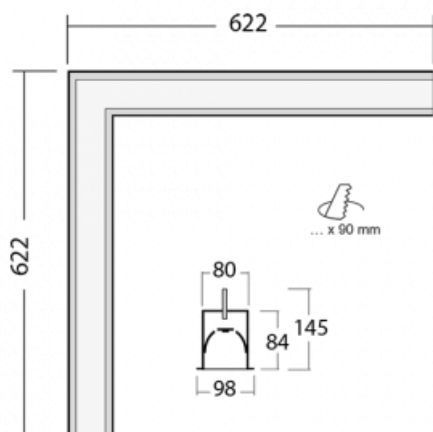

Svítidlo

Lina80-S

05S-020I-20GED/840, S

EPD®

Svítidla rodiny Lina80-S nabízíme v přisazené, závěsné a vestavné variantě, i s prosvětlenými rohy. Systém spojený do dlouhých linií či různých tvarů pomocí překrývaných spojů, které neprosvítají, uplatníte v malé kanceláři i velkém sále.

Technický výkres

Typ montáže	Vestavné
Typ vyzařování	Přímé
Tvar svítidla	Rohové
Barva svítidla	Stříbrná
Materiál	Hliník
Životnost	L90/B50 50 000 hodin
Záruka	60 měsíců
Popis svítidla	Svítidlo vestavné

Rozměry	622 mm × 622 mm × 84 mm
Světelný zdroj	LED MODUL

Druh optiky	Mikroprisma

Světelný tok	940 lm ± 10 %

Teplota chromatičnosti	4000 K studená bílá

Měrný výkon	121 lm/W

MacAdam zdroje	2

Index podání barev	80

UGR max. X=4H Y=8H, ρ=70,50,20	16.8

Příkon svítidla	7.8 W ± 10 %

Zapojení svítidla	Stmívatelné DALI

Elektrické napětí	220-240V

Frekvence	50/60Hz

⊕ CE IP 40