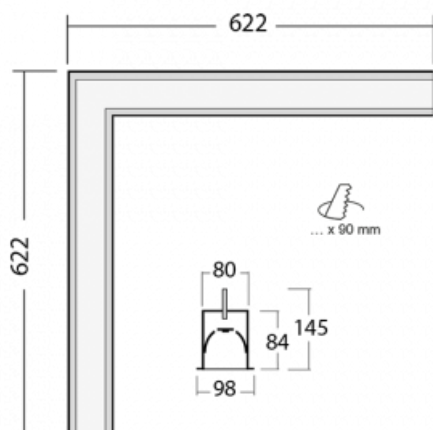

## Technický výkres

Typ montáže	Vestavné
Typ vyzařování	Přímé
Tvar svítidla	Rohové
Barva svítidla	Stříbrná
Materiál	Hliník
Životnost	L90/B50 50 000 hodin
Záruka	5 let
Popis svítidla	Svítidlo vestavné

Rozměry	622 mm × 622 mm × 84 mm
Světelný zdroj	LED MODUL