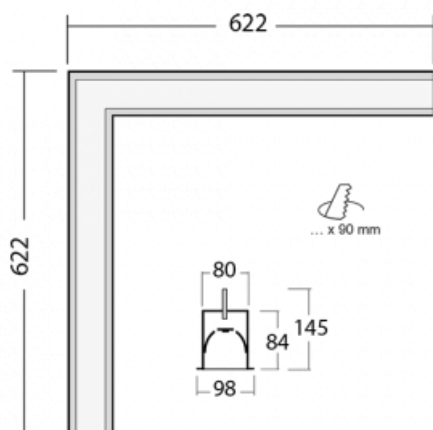

## Technický výkres

Typ montáže	Vestavné
Typ vyzařování	Přímé
Tvar svítidla	Rohové
Barva svítidla	Černá
Materiál	Hliník
Životnost	L90/B50 50 000 hodin
Záruka	60 měsíců
Popis svítidla	Svítidlo vestavné

Rozměry	622 mm × 622 mm × 84 mm
Světelný zdroj	LED MODUL