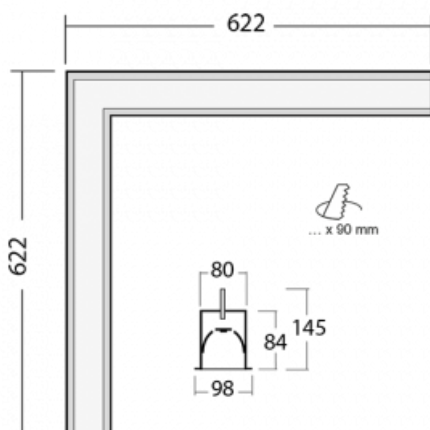

Svítidlo

Lina80-S

05S-020I-20GED/840, B

EPD®

Svítidla rodiny Lina80-S nabízíme v přisazené, závěsné a vestavné variantě, i s prosvětlenými rohy. Systém spojený do dlouhých linií či různých tvarů pomocí překrývaných spojů, které neprosvítají, uplatníte v malé kanceláři i velkém sále.

Technický výkres

Typ montáže	Vestavné
Typ vyzařování	Přímé
Tvar svítidla	Rohové
Barva svítidla	Černá
Materiál	Hliník
Životnost	L90/B50 50 000 hodin
Záruka	5 let
Popis svítidla	Svítidlo vestavné

Rozměry	622 mm × 622 mm × 84 mm
Světelný zdroj	LED MODUL