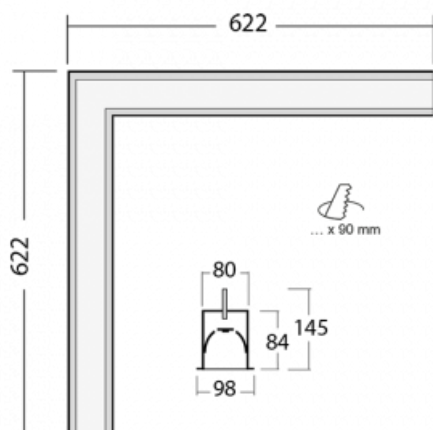

# Lina80-S

05S-020I-20GED/830, W

EPD®

Svítidla rodiny Lina80-S nabízíme v přisazené, závěsné a vestavné variantě, i s prosvětlenými rohy. Systém spojený do dlouhých linií či různých tvarů pomocí překrývaných spojů, které neprosvítají, uplatníte v malé kanceláři i velkém sále.

## Technický výkres

Typ montáže	Vestavné
Typ vyzařování	Přímé
Tvar svítidla	Rohové
Barva svítidla	Bílá
Materiál	Hliník
Životnost	L90/B50 50 000 hodin
Záruka	60 měsíců
Popis svítidla	Svítidlo vestavné

Rozměry	622 mm × 622 mm × 84 mm
Světelný zdroj	LED MODUL