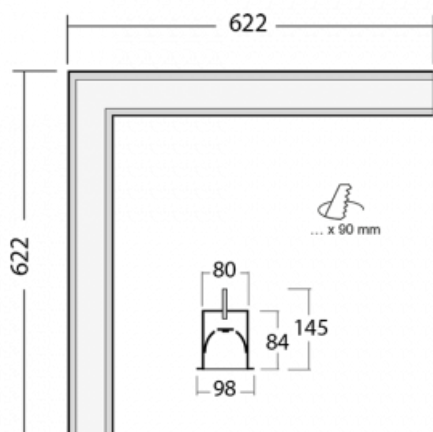

Svítidlo

Lina80-S

05S-020I-20GED/830, W

EPD®

Svítidla rodiny Lina80-S nabízíme v přisazené, závěsné a vestavné variantě, i s prosvětlenými rohy. Systém spojený do dlouhých linií či různých tvarů pomocí překrývaných spojů, které neprosvítají, uplatníte v malé kanceláři i velkém sále.

Technický výkres

Typ montáže	Vestavné
Typ vyzařování	Přímé
Tvar svítidla	Rohové
Barva svítidla	Bílá
Materiál	Hliník
Životnost	L90/B50 50 000 hodin
Záruka	5 let
Popis svítidla	Svítidlo vestavné

Rozměry	622 mm × 622 mm × 84 mm
Světelný zdroj	LED MODUL

⊥ CE IP 40

*±10 %

Ke stažení[Montážní návod](#)[Fotografie](#)